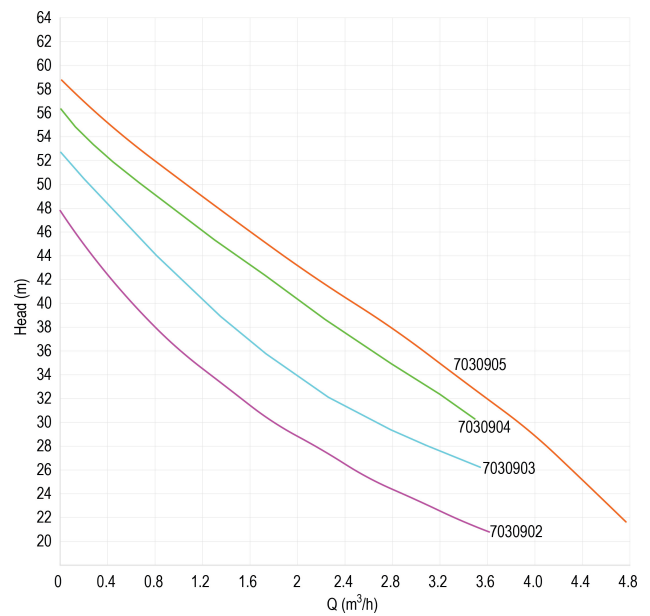

L 430 mm

LM 409 mm

Mr 192 mm

O 9 mm

W 263 mm

W-1 263 mm

ØDi-1 1 "

ØDi-2 1 "

PRODUCTINFORMATIE