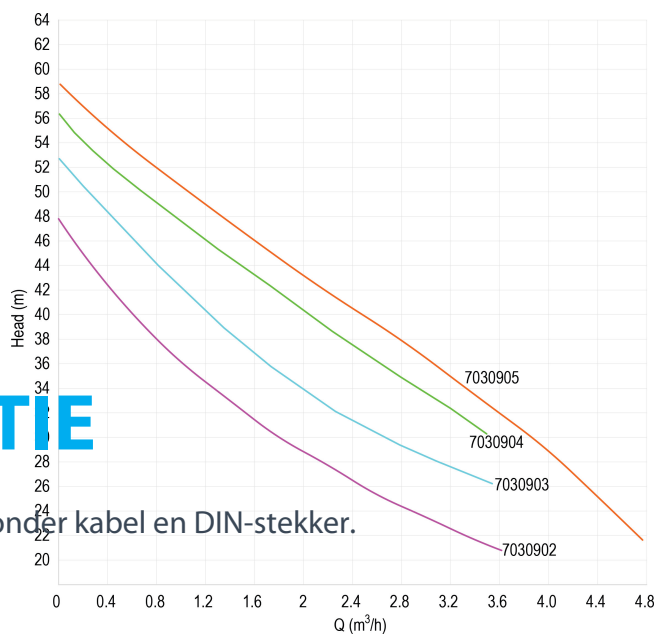

L 430 mm

LM 409 mm

Mr 192 mm

O 9 mm

W 263 mm

W-1 263 mm

ØDi-1 1 "

ØDi-2 1 "

PRODUCTINFORMATIE

Aanzuiging tot 8 meter diep. Pomp wordt geleverd zonder kabel en DIN-stekker.

Gegeneerd op datum: 08-05-2026

<http://www.bosta.com>