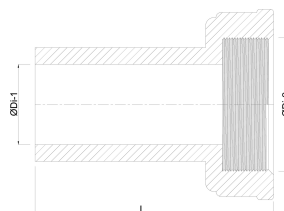

**VDL 2/3 koppeling PVC-U 25  
mm x 1" lijmof x wartel  
binnendraad 16bar grijs  
(0110030)**

**V-L Van de Lande**

# TECHNISCHE SPECIFICATIES

Kleur	grijs
Materiaal	PVC-U
Materiaal afdichting	EPDM
Verbinding	lijmmof x wartel binnendraad
Maat	25 mm x 1"
Lengte	57 mm
Werkdruk	16 bar

# AFMETINGEN

Gietvorm	handgevormd
Hi-1	27 mm
L	54 mm
ØDi-1	25 mm
ØDi-2	1"

**Gegenerereerd op datum: 13-03-2026**

<http://www.bosta.com>