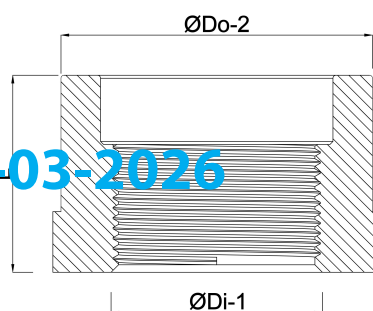

# Profec Inlijmring PVC-U 32 mm x 3/4" lijmspie x binnendraad 10bar grijs (0110786)

# TECHNISCHE SPECIFICATIES

Kleur	grijs
Materiaal	PVC-U
Verbinding	lijmspie x binnendraad
Werkdruk	10 bar
Maat	32 mm x 3/4"

## AFMETINGEN

F-1	18.5 mm
F-2	19 mm
K-1	36 mm
L	30 mm
ØDi-1	3/4 "
ØDo-2	32 mm

Gegenererd op datum: 13-03-2026

<http://www.bosta.com>