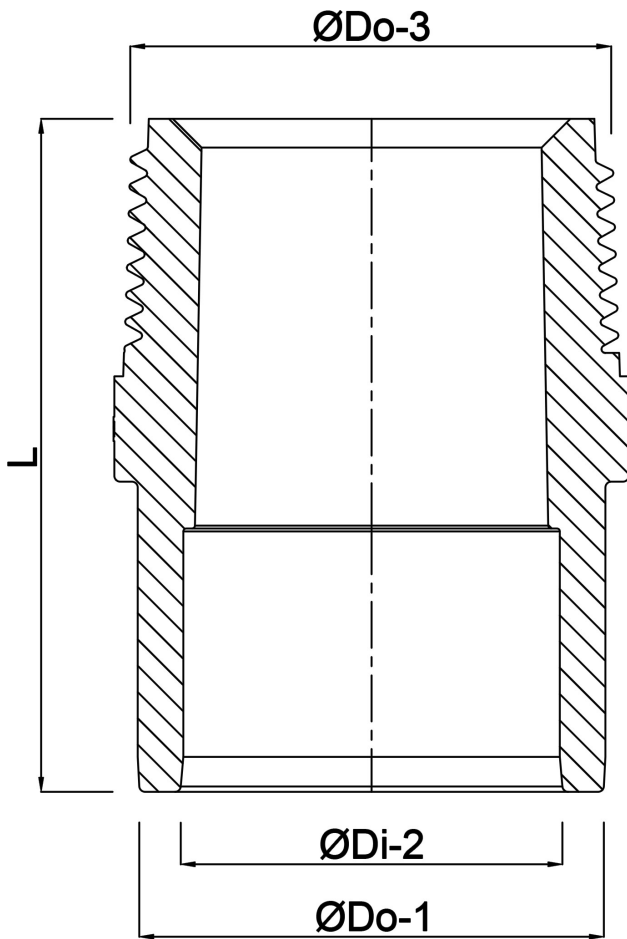

**VDL Puntstuk PVC-U 40/50 mm
x 1 1/4" lijmof/spie x
buitendraad 10bar grijs type
rechte draad (7018153)**

V-L Van de Lande

TECHNISCHE SPECIFICATIES

Kleur	grijs
Materiaal	PVC-U
Werkdruk	10 bar
Type	rechte draad
Maat	40/50 mm x 1 1/4"
Verbinding	lijmmof/spie x buitendraad
Lengte	60 mm

AFMETINGEN

F-2	23 mm
L	60 mm
P-1	28 mm
T	11 mm
ØDi-2	40 mm
ØDo-1	50 mm
ØDo-3	1 1/4 "

Gegenerereerd op datum: 24-05-2026

<http://www.bosta.com>