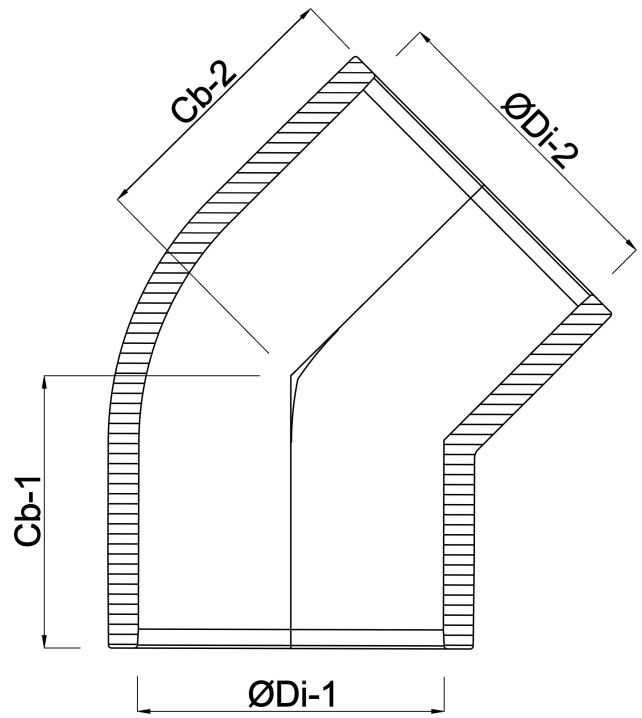

Profec Knie 45° PVC-U 50 mm lijmmof 16bar grijs (0110133)

TECHNISCHE SPECIFICATIES

Kleur	grijs
-------	-------

Materiaal	PVC-U
-----------	-------

Verbinding	lijmmof
------------	---------

Maat	50 mm
------	-------

Werkdruk	16 bar
----------	--------

AFMETINGEN

Cb-1	121 mm
------	--------

Cb-2	121 mm
------	--------

ØDi-1	50 mm
-------	-------

ØDi-2	50 mm
-------	-------

Gegenerereerd op datum: 22-05-2026

<http://www.bosta.com>