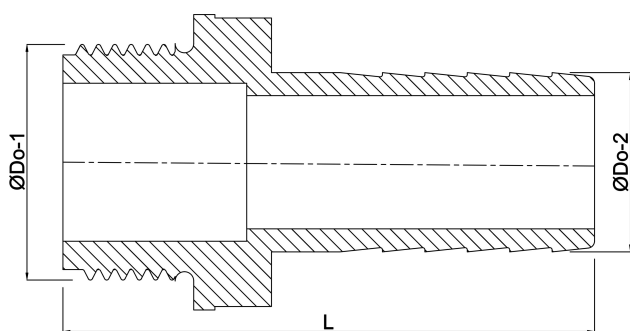

Profec Slangtule RVS 316 1/8" x 6 mm buitendraad x slangtule 50bar (0080300)

TECHNISCHE SPECIFICATIES

Materiaal	RVS 316
Verbinding	buitendraad x slangtule
Werkdruk	50 bar
Maat	1/8" x 6 mm
Sleutelmaat	10

AFMETINGEN

L	35 mm
ØDo-1	1/8 "
ØDo-2	6 mm

Gegeneerd op datum: 22-05-2026

<http://www.bosta.com>