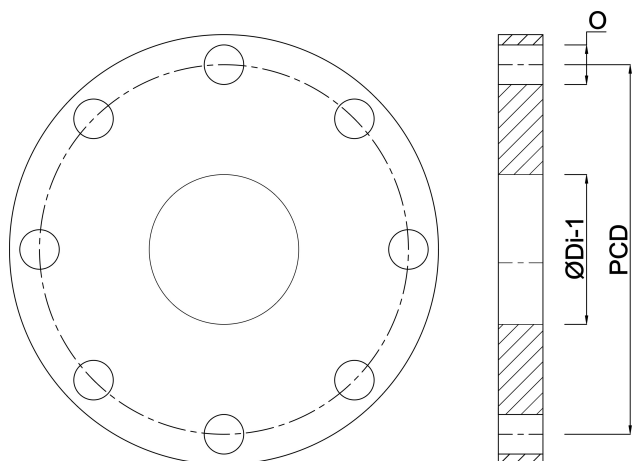

**Overschuifflens PP/staal PP
160 mm SDR11 16bar DN150
zwart PN10/16 (0101939)**

ØDi-1

178 mm

Gegeneerd op datum: 22-05-2026

<http://www.bosta.com>