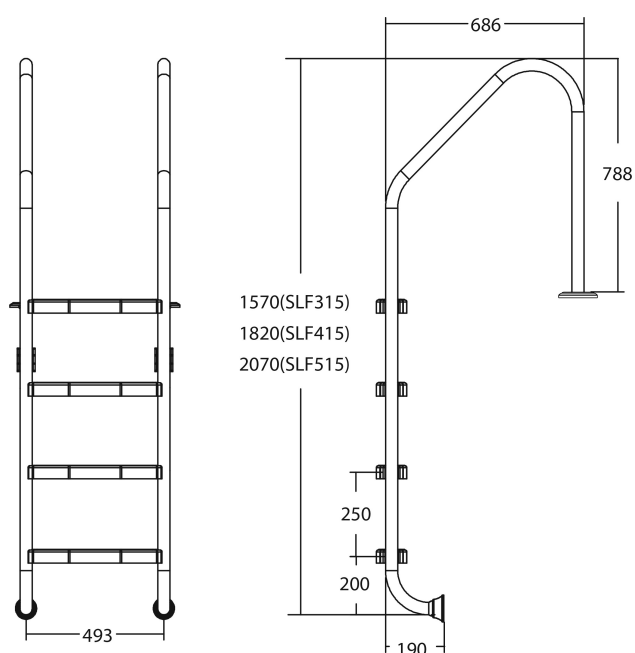

Flotide Zwembadtrap RVS 316 type breed model 5 treden (7026934)

FLOTIDE

TECHNISCHE SPECIFICATIES

Type breed model

Materiaal RVS 316

Treden 5

PRODUCTINFORMATIE

Flotide Zwembadtrap (breed model) moet 496 mm achter de zwembadrand worden geplaatst. Alle ladders hebben een anti-slip oppervlak.