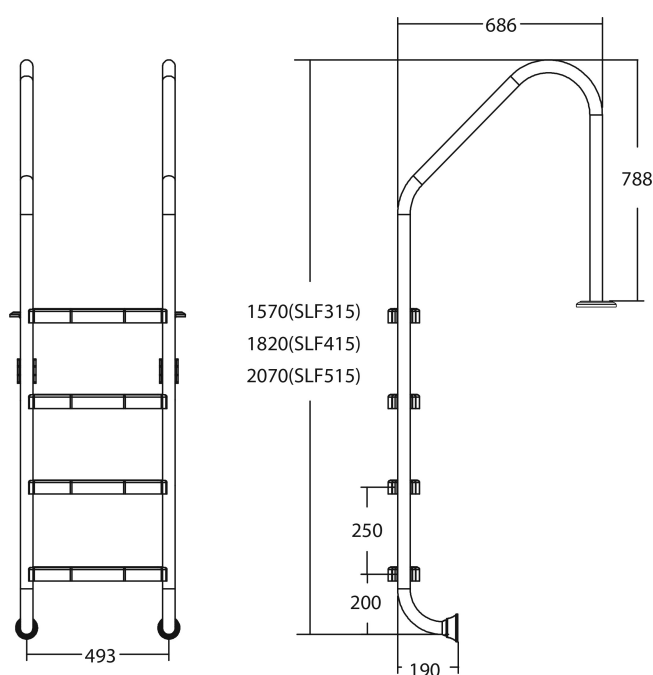

Flotide Zwembadtrap RVS 316 type breed model 5 treden (7026934)

FLOTIDE

TECHNISCHE SPECIFICATIES

Type breed model

Materiaal RVS 316

Treden 5

PRODUCTINFORMATIE

Flotide Zwembadtrap (breed model) moet 496 mm achter de zwembadrand worden geplaatst. Alle ladders hebben een anti-slip oppervlak.