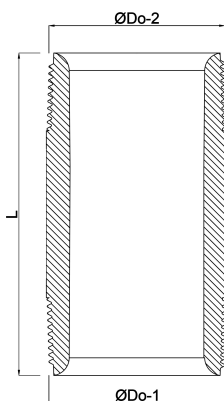

# TECHNISCHE SPECIFICATIES

Materiaal                      staal zwart

Verbinding                    buitendraad

DIN Norm                     DIN 2982

Fitting nr.                     Nr. 23

Werkdruk                    16 bar

Maat                          1/2"

Lengte                        100 mm

# AFMETINGEN

L                                100 mm

ØDo-1                        1/2 "

ØDo-2                        1/2 "

**Gegenerereerd op datum: 14-03-2026**

<http://www.bosta.com>