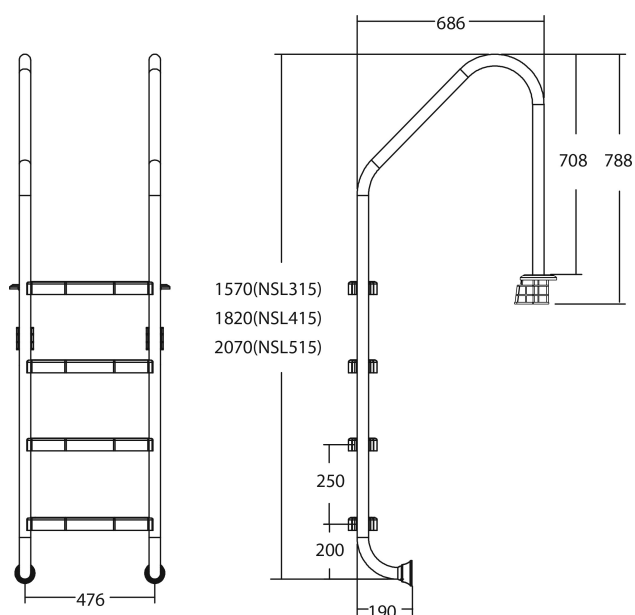

# Flotide Zwembadtrap RVS 304 type breed model 3 treden (7026923)

**FLOTIDE**

# TECHNISCHE SPECIFICATIES

Type breed model

Materiaal RVS 304

Treden 3

## PRODUCTINFORMATIE

Flotide Zwembadtrap (breed model) moet 496 mm achter de zwembadrand worden geplaatst. Alle ladders hebben een anti-slip oppervlak.

**Gegenererd op datum: 26-05-2026**

<http://www.bosta.com>