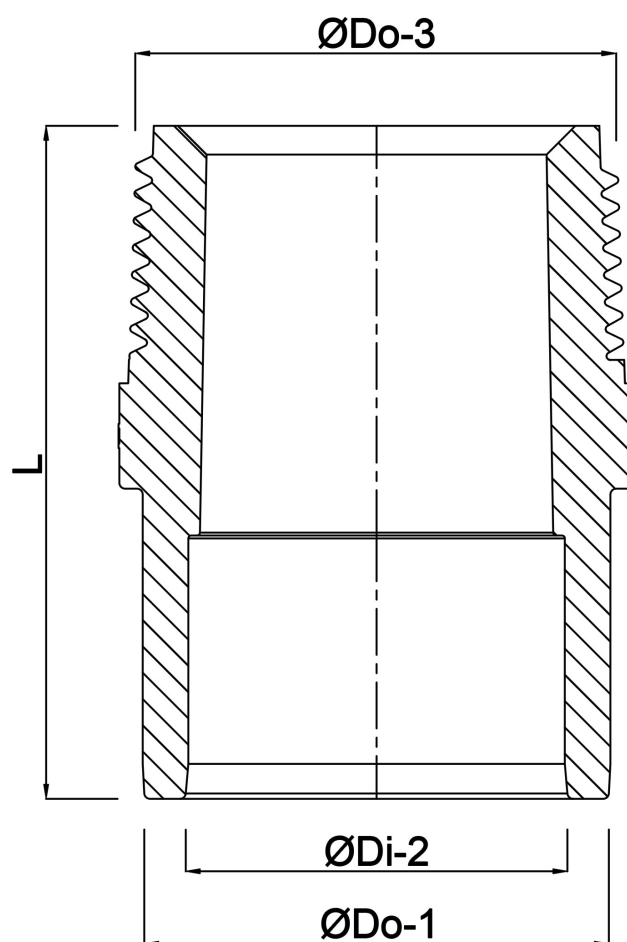

**VDL Puntstuk PVC-U 63/75 mm
x 1 1/2" lijmof/spie x
buitendraad 16bar grijs type
achtkant (7002735)**

VDL Van de Lande

TECHNISCHE SPECIFICATIES

Kleur	grijs
Type	achtkant
Materiaal	PVC-U
Werkdruk	16 bar
Maat	63/75 mm x 1 1/2"
Verbinding	lijmmof/spie x buitendraad
Lengte	84 mm
Sleutelmaat	80

AFMETINGEN

F-2	23 mm
K-1	80 mm
L	84 mm
P-1	38 mm
ØDi-2	63 mm
ØDo-1	75 mm
ØDo-3	1 1/2 "

Gegenerereerd op datum: 24-05-2026

<http://www.bosta.com>