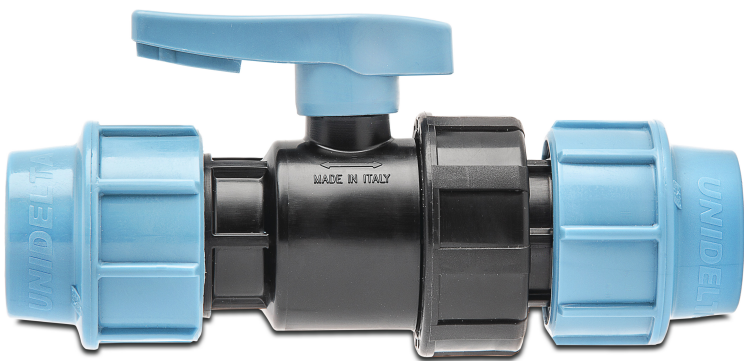

Unidelta Kogelkraan PP 32 mm knel 16bar zwart/blauw (7035017)

 **UNIDELTA**

TECHNISCHE SPECIFICATIES

Kleur zwart/blauw

Materiaal PP

Bediening hendel

Kleur hendel blauw

Materiaal afdichting EPDM

Verbinding knel

Werkdruk 16 bar

Maat 32 mm

Gegenererd op datum: 27-05-2026

<http://www.bosta.com>