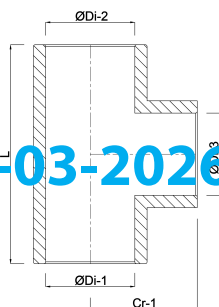

**Profec T-stuk 90° PVC-U 125
mm lijmmof 16bar grijs
(0110261)**

TECHNISCHE SPECIFICATIES

Kleur grijs

Materiaal PVC-U

Verbinding lijmmof

Maat 125 mm

Werkdruk 16 bar

AFMETINGEN

Cr-1 135 mm

L 270 mm

ØDi-1 125 mm

ØDi-2 125 mm

ØDi-3 125 mm

β 90 °

Gegenerereerd op datum: 13-03-2026

<http://www.bosta.com>