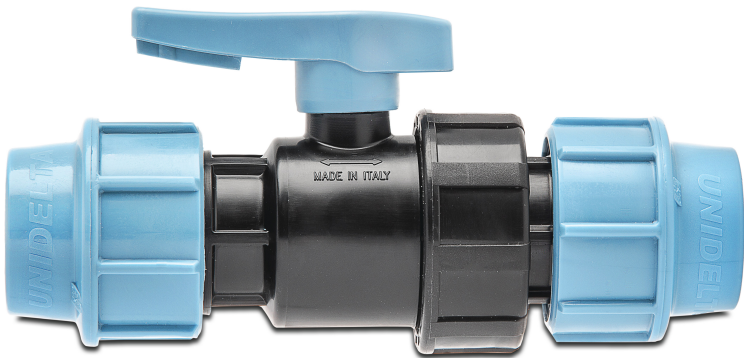

Unidelta Kogelkraan PP 25 mm knel 16bar zwart/blauw (7035016)

 **UNIDELTA**

TECHNISCHE SPECIFICATIES

Kleur zwart/blauw

Materiaal PP

Bediening hendel

Kleur hendel blauw

Materiaal afdichting EPDM

Verbinding knel

Werkdruk 16 bar

Maat 25 mm

Gegenererd op datum: 27-05-2026

<http://www.bosta.com>