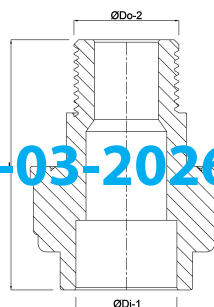

**VDL Verbindingskoppeling**  
**PVC-U 1/2" x 20 mm**  
**buitendraad x lijmmof 16bar**  
**grijs (7018234)**

**VL** Van de Lande

# TECHNISCHE SPECIFICATIES

Kleur	grijs
Materiaal	PVC-U
Materiaal afdichting	EPDM
Verbinding	buitendraad x lijmmof
Maat	1/2" x 20 mm
Werkdruk	16 bar

# AFMETINGEN

F-2	17 mm
Hi-1	16 mm
L	65 mm
ØDi-1	20 mm
ØDo-2	1/2 "

Gegenerereerd op datum: 14-03-2026

<http://www.bosta.com>