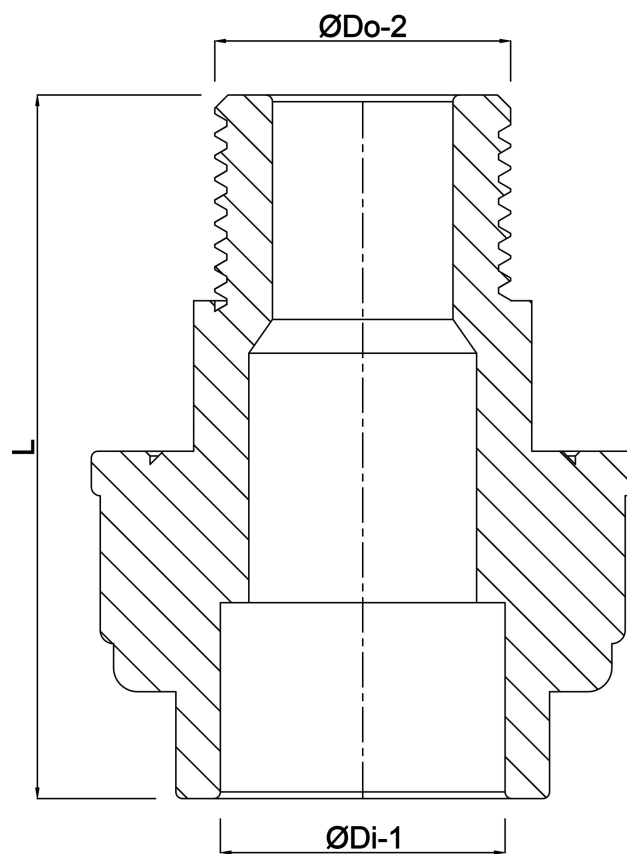

VDL Verbindingskoppeling
PVC-U 1/2" x 20 mm
buitendraad x lijmmof 16bar
grijs (7018234)

VL Van de Lande

TECHNISCHE SPECIFICATIES

Kleur	grijs
Materiaal	PVC-U
Materiaal afdichting	EPDM
Verbinding	buitendraad x lijmmof
Maat	1/2" x 20 mm
Werkdruk	16 bar

AFMETINGEN

F-2	17 mm
Hi-1	16 mm
L	65 mm
ØDi-1	20 mm
ØDo-2	1/2 "

Gegenerereerd op datum: 25-05-2026

<http://www.bosta.com>