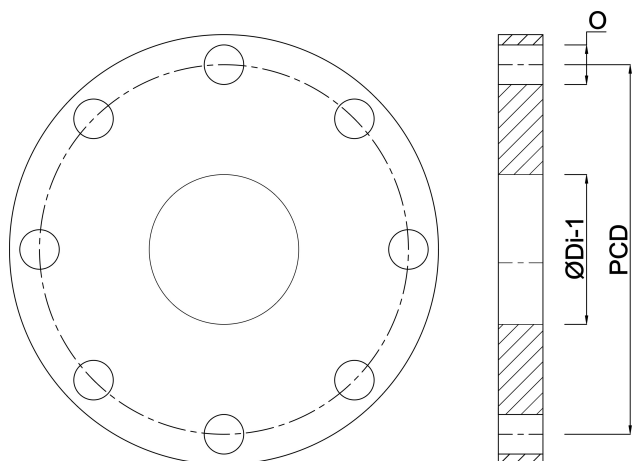

**Overschuifflens PP/staal PP 50
mm SDR11 16bar DN40 zwart
PN10/16 (7031731)**

ØDi-1

62 mm

Gegeneerd op datum: 22-05-2026

<http://www.bosta.com>