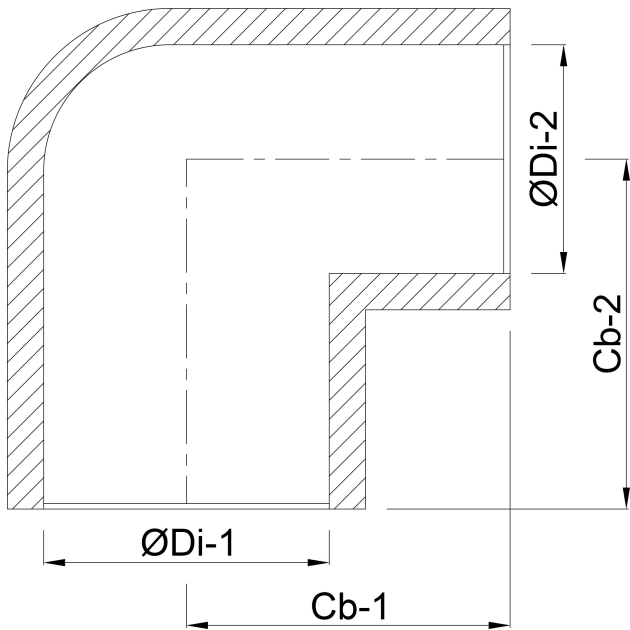

Profec Knie 90° PVC-U 25 mm
lijmmof 16bar grijs KIWA
(0110107)

TECHNISCHE SPECIFICATIES

Kleur grijs

Materiaal PVC-U

Keurmerk KIWA

Verbinding lijmmof

Werkdruk 16 bar

Maat 25 mm

AFMETINGEN

Cb-1 33 mm

Cb-2 33 mm

ØDi-1 25 mm

ØDi-2 25 mm

β 90 °

Gegeneerd op datum: 22-05-2026

<http://www.bosta.com>