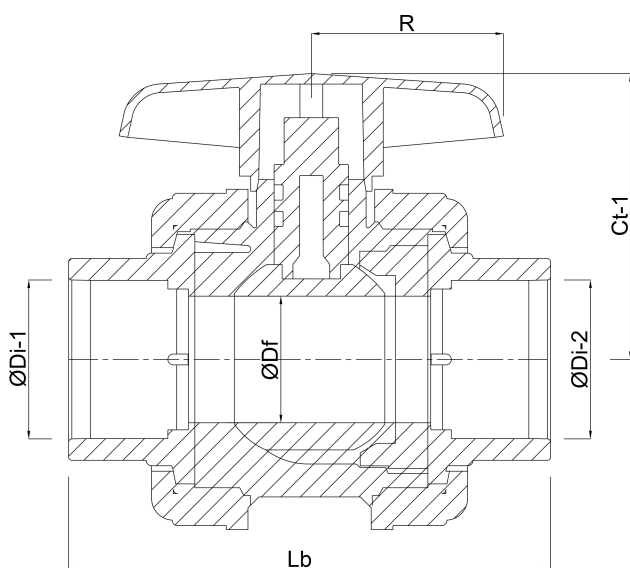

Werkdruk 16 bar

Maat 110 mm

DN

80

AFMETINGEN

Ct-1 148 mm

Lb 265 mm

R 123 mm

ØDf 80 mm

ØDi-1 110 mm

ØDi-2 110 mm

PRODUCTINFORMATIE

Met gezekerde kogel.

Gegenerereerd op datum: 23-05-2026

<http://www.bosta.com>