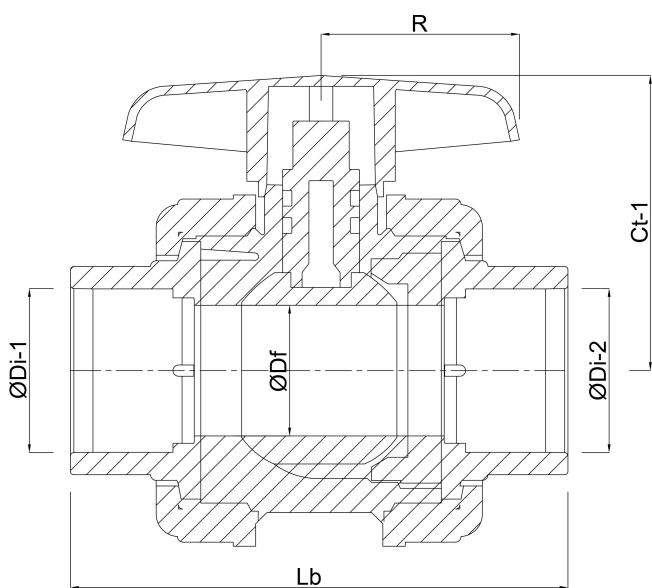

Maat 110 mm

DN

80

## AFMETINGEN

Ct-1 148 mm

Lb 265 mm

R 123 mm

ØDf 80 mm

ØDi-1 110 mm

ØDi-2 110 mm