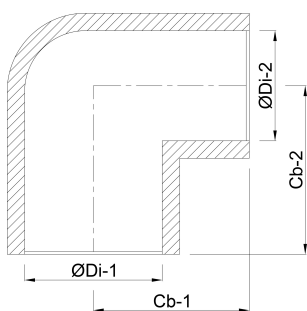

# TECHNISCHE SPECIFICATIES

Kleur grijs

Materiaal PVC-U

Keurmerk KIWA

Verbinding lijmmof

Werkdruk 16 bar

Maat 50 mm

# AFMETINGEN

Cb-1 57 mm

Cb-2 57 mm

ØDi-1 50 mm

ØDi-2 50 mm

β 90 °

**Gegenerereerd op datum: 13-03-2026**

<http://www.bosta.com>