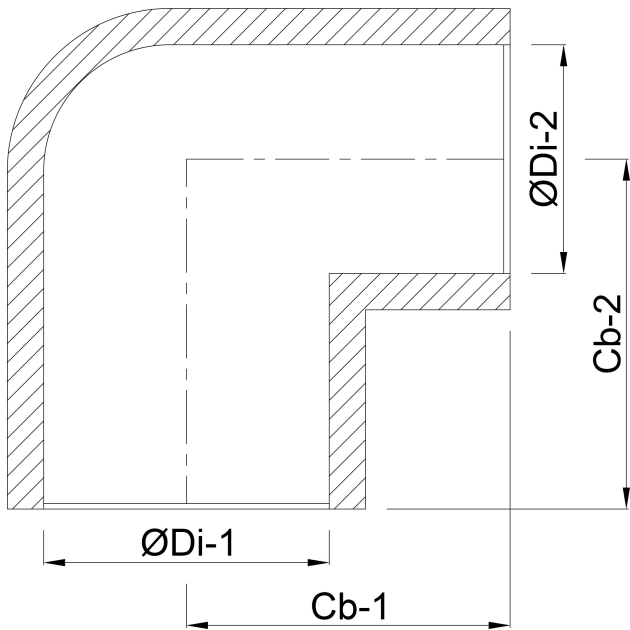

**Profec Knie 90° PVC-U 50 mm
lijmmof 16bar grijs KIWA
(0110110)**

TECHNISCHE SPECIFICATIES

Kleur grijs

Materiaal PVC-U

Keurmerk KIWA

Verbinding lijmmof

Werkdruk 16 bar

Maat 50 mm

AFMETINGEN

Cb-1 57 mm

Cb-2 57 mm

ØDi-1 50 mm

ØDi-2 50 mm

β 90 °

Gegeneerd op datum: 22-05-2026

<http://www.bosta.com>