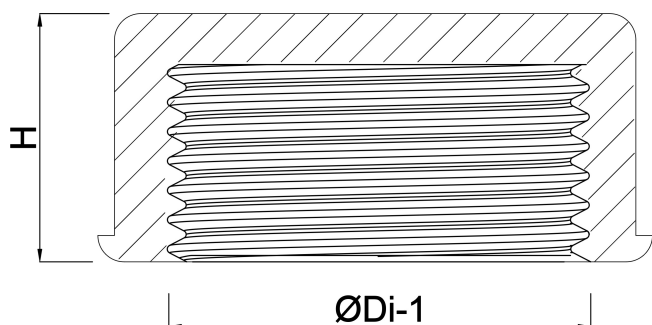

Profec Nr. 308 Eindkap messing 2" binnendraad 40bar (0708911)

TECHNISCHE SPECIFICATIES

Materiaal messing

Verbinding binnendraad

Fitting nr. Nr. 308

Maat 2"

Werkdruk 40 bar

AFMETINGEN

H 90 mm

ØDi-1 2"

Gegenereerd op datum: 13-03-2026

<http://www.bosta.com>