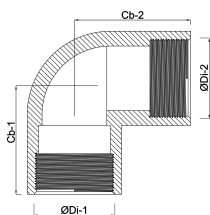

**Profec Knie 90° verlopend PVC-
U 3/4" x 1/2" binnendraad
10bar grijs met RVS ring type
versterkt (0100350)**

TECHNISCHE SPECIFICATIES

Kleur grijs

Type versterkt

Materiaal PVC-U

Eigenschap met RVS ring

Verbinding binnendraad

Werkdruk 10 bar

Maat 3/4" x 1/2"

AFMETINGEN

ØDi-1 3/4 "

ØDi-2 1/2 "

Cb-1 33 mm

Cb-2 28 mm

β 90 °