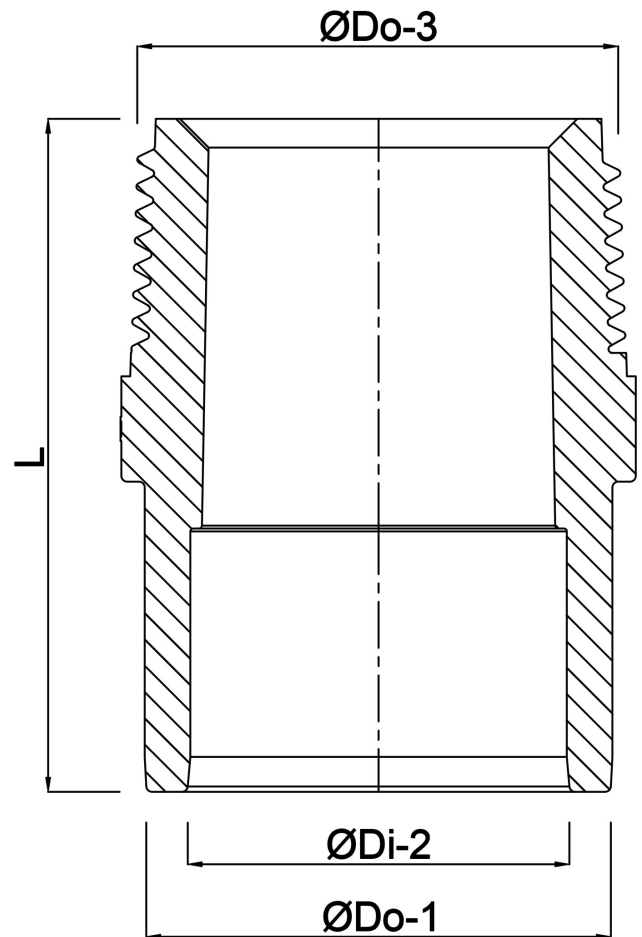

**Profec Puntstuk PVC-U 12/16  
mm x 3/8" lijmmof/spie x  
buitendraad 10bar grijs  
(0110480)**

# TECHNISCHE SPECIFICATIES

Kleur	grijs
Materiaal	PVC-U
Verbinding	lijmmof/spie x buitendraad
Werkdruk	10 bar
Maat	12/16 mm x 3/8"
Lengte	35 mm
Gewicht	0.008 kg
Sleutelmaat	24

# AFMETINGEN

Gietvorm	spuitgegoten
K-1	24 mm
L	35 mm
ØDi-2	12 mm
ØDo-1	16 mm
ØDo-3	3/8 "

**Gegenerereerd op datum: 22-05-2026**

<http://www.bosta.com>