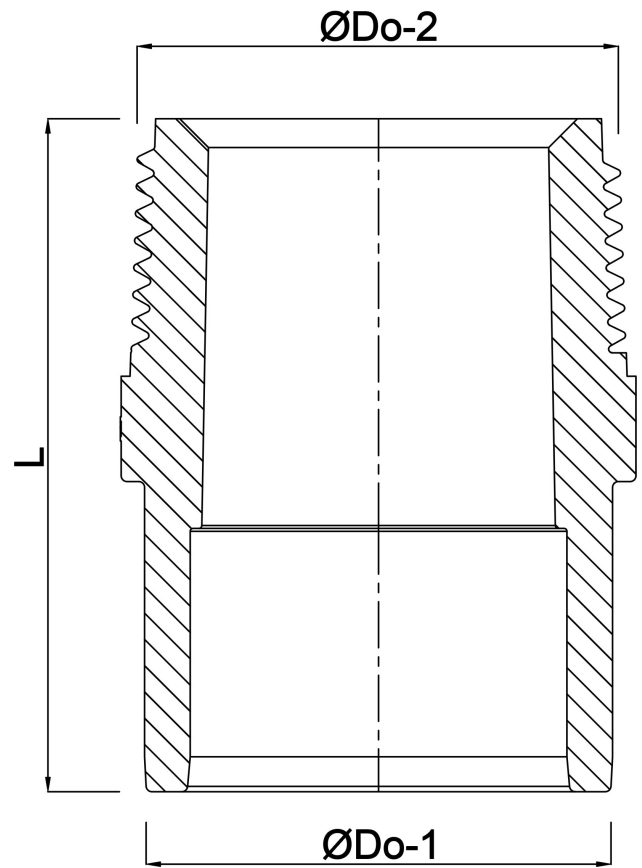

# VDL Overgangsbuis PVC-U 25 mm x 3/4" spie x buitendraad 16bar grijs (7014022)

**VL** Van de Lande

# TECHNISCHE SPECIFICATIES

Kleur	grijs
Materiaal	PVC-U
Verbinding	spie x buitendraad
Werkdruk	16 bar
Maat	25 mm x 3/4"
Lengte	47 mm
Sleutelmaat	36

# AFMETINGEN

F-2	19 mm
K-1	36 mm
L	47 mm
P-1	19 mm
ØDo-1	25 mm
ØDo-2	3/4 "

**Gegenerereerd op datum: 24-05-2026**

<http://www.bosta.com>