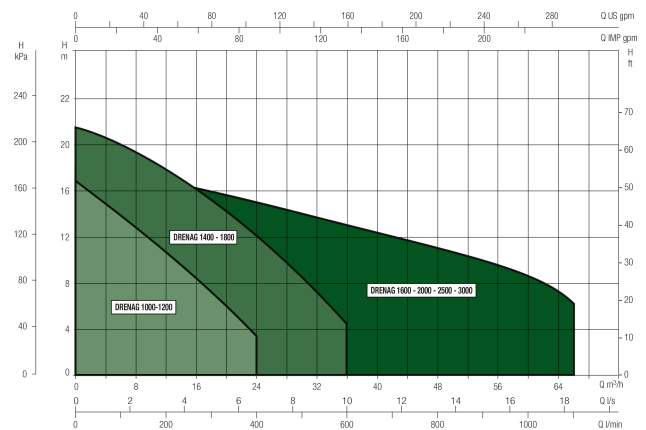

## AFMETINGEN

A 215 mm

C 175 mm

D 71 mm

H 413 mm

H-1 385 mm

**Gegenerereerd op datum: 27-05-2026**

<http://www.bosta.com>