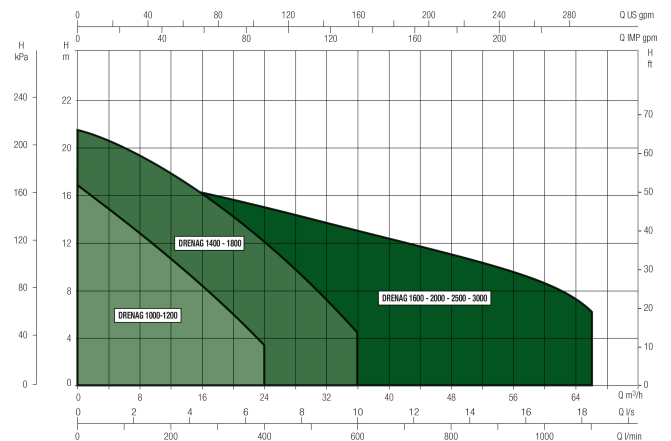

Vlotter meegeleverd

Vermogen 1 kW

Ampère 6 A

Max capaciteit

18 m³/h

AFMETINGEN

A 215 mm

C 175 mm

D 71 mm

H 413 mm

H-1 385 mm

Gegenerereerd op datum: 08-05-2026

<http://www.bosta.com>