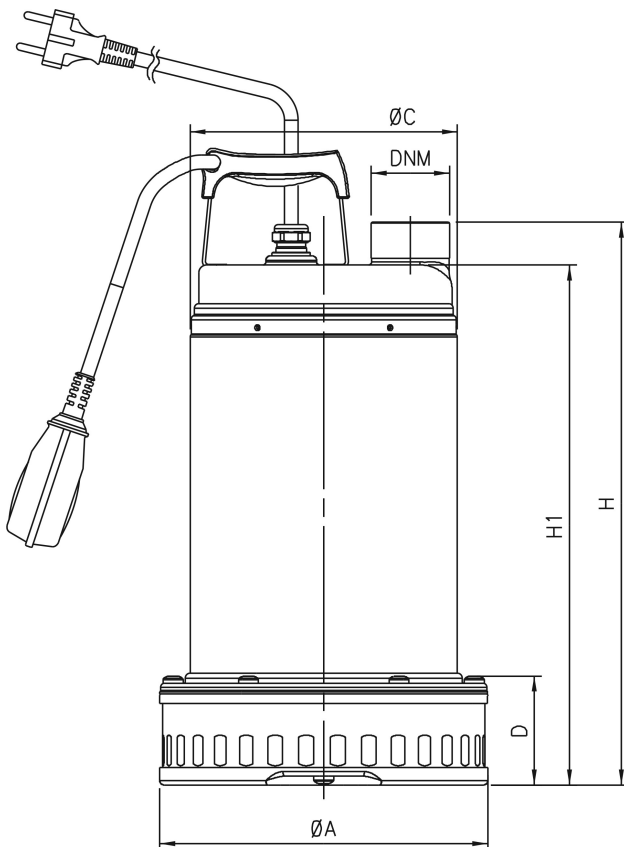

## AFMETINGEN

A 215 mm

C 175 mm

D 71 mm

H 413 mm

H-1 385 mm

**Gegenerereerd op datum: 27-05-2026**

<http://www.bosta.com>