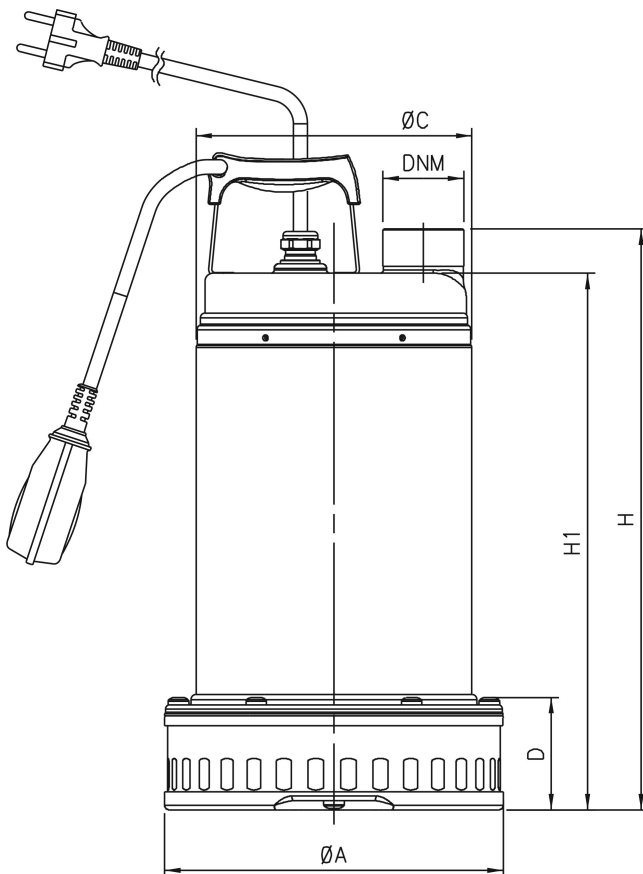

DAB Dompelpomp RVS 304 1 1/2" binnendraad 6A 230VAC RVS type Drenag 1000 MA met vlotter (7043231)

TECHNISCHE SPECIFICATIES

Kleur RVS

Materiaal RVS 304

Pomphuis RVS 304

Verbinding binnendraad

Spanning 230VAC

Vlotter meegeleverd

Vermogen 1 kW

Ampère 6 A

Max capaciteit

18 m³/h

AFMETINGEN

A 215 mm

C 175 mm

D 71 mm

H 413 mm

H-1 385 mm

Gegenerereerd op datum: 08-05-2026

<http://www.bosta.com>