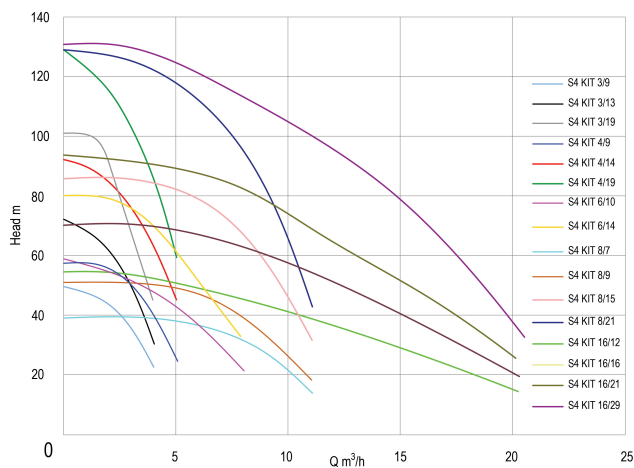

DAB Bronpomp RVS 304 1 1/4" binnendraad 3,6A 400VAC met 30m kabel type S4 KIT 4/14 (7033394)

DAB
MAKING WATER EASY

TECHNISCHE SPECIFICATIES

| | |
|-------------------------------------|-----------------|
| Materiaal | RVS 304 |
| Pomphuis | RVS 304 |
| Materiaal waaier 1 | technopolymer A |
| Verbinding | binnendraad |
| Spanning | 400VAC |
| Max. temperatuur | 40 °C |
| Buiten ø | 99 mm |
| Min. mediumtemperatuur (continu) | 0 °C |
| BEP Opvoerhoogte | 320 |
| IP waarde | IP68, class F |
| Type | S4 KIT 4/14 |
| Vermogen | 1,5 PK |
| Model | met 30m kabel |
| MWK | 96 m |
| Maat | 1 1/4" |
| Gewicht | 13.2 kg |

Vermogen 1.1 kW

Hoogte 901 mm

Ampère 3,6 A

Max capaciteit 5.4 m³/h

Afmeting verpakking L/B/H 120 x 120 x 1001 mm

Gegeneerd op datum: 27-05-2026

<http://www.bosta.com>