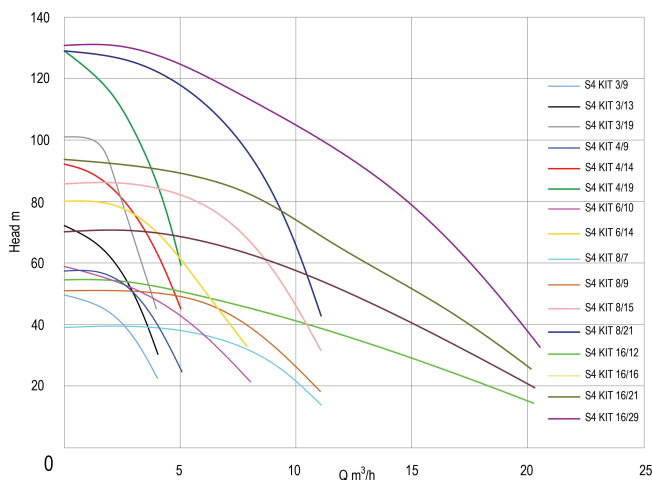

# TECHNISCHE SPECIFICATIES

Materiaal RVS 304

Pomphuis RVS 304

Materiaal waaier 1 technopolymer A

Verbinding binnendraad

Spanning 400VAC

Max. temperatuur 40 °C

Buiten ø 99 mm

Min. mediumtemperatuur  
(continu) 0 °C

BEP Opvoerhoogte 320

IP waarde IP68, class F

Type S4 KIT 4/14

Vermogen 1,5 PK

Model met 30m kabel

Maat 1 1/4"

Gewicht 13.2 kg

Vermogen 1.1 kW

MWK 96

Hoogte 901 mm

Ampère 3,6 A

Max capaciteit 5.4 m<sup>3</sup>/h

Afmeting verpakking L/B/H 120 x 120 x 1001 mm

**Gegenereerd op datum: 24-04-2026**

<http://www.bosta.com>