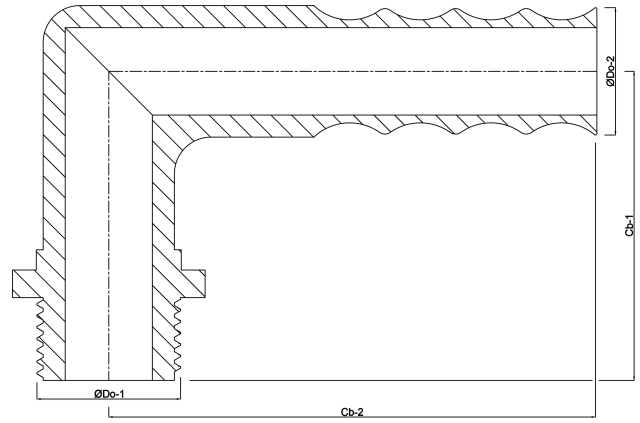

**Knie 90° PP 3/4" x 20 mm  
buitendraad x slangtule 6bar  
grijs (0330255)**

# TECHNISCHE SPECIFICATIES

Kleur	grijs
Materiaal	PP
Verbinding	buitendraad x slangtule
Werkdruk	6 bar
Max. temp.	80 °C
Maat	3/4" x 20 mm

# AFMETINGEN

Cb-1	64 mm
Cb-2	72 mm
ØDo-1	3/4 "
ØDo-2	20 mm
β	90 °

**Gegenerereerd op datum: 23-05-2026**

<http://www.bosta.com>