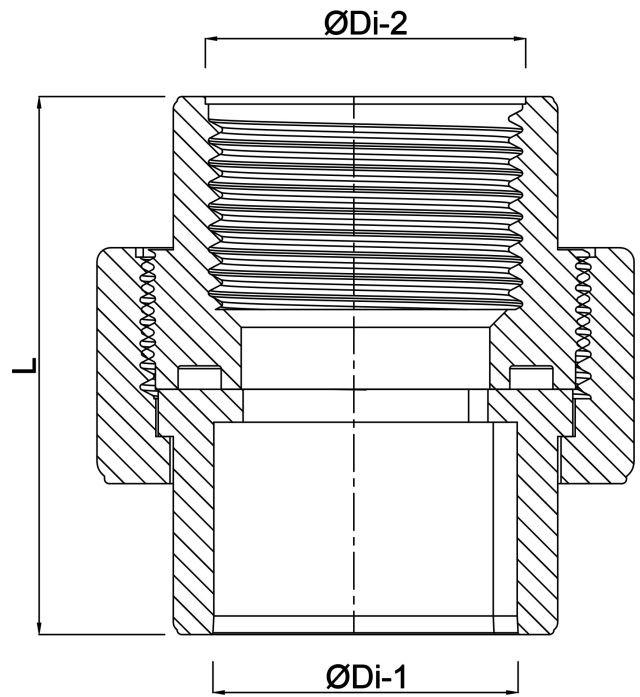

Profec Koppeling PVC-U 20 mm x 1/2" lijmmof x binnendraad 10bar grijs (0110081)

TECHNISCHE SPECIFICATIES

Kleur	grijs
Materiaal	PVC-U
Verbinding	lijmmof x binnendraad
Werkdruk	10 bar
Maat	20 mm x 1/2"

AFMETINGEN

Do-n	40 mm
Hi-1	20 mm
L	47 mm
Lb	27 mm
P-1	10 mm
ØDi-1	1/2 "
ØDi-2	20 mm

Gegenerereerd op datum: 22-05-2026

<http://www.bosta.com>