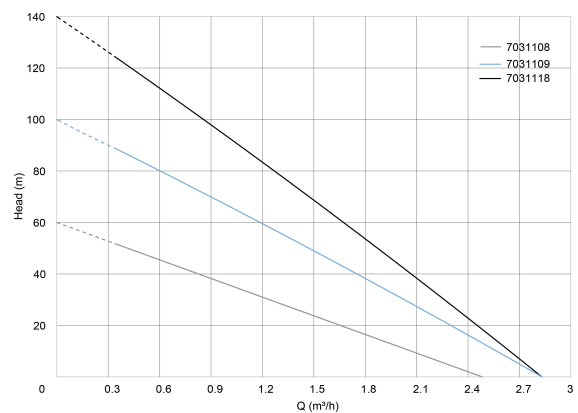

Hoogte 540 mm

Ampère 11 A

Max capaciteit 3 m³/h

BEP Capaciteit 2.1

BEP Opvoerhoogte 35

PORlh 66

PORhh 16

PORlq 1.47

PORhq 2.52

AFMETINGEN

Db 98 mm

H-1 540 mm

ØDi-1 1 "

bosta
bringing water to life