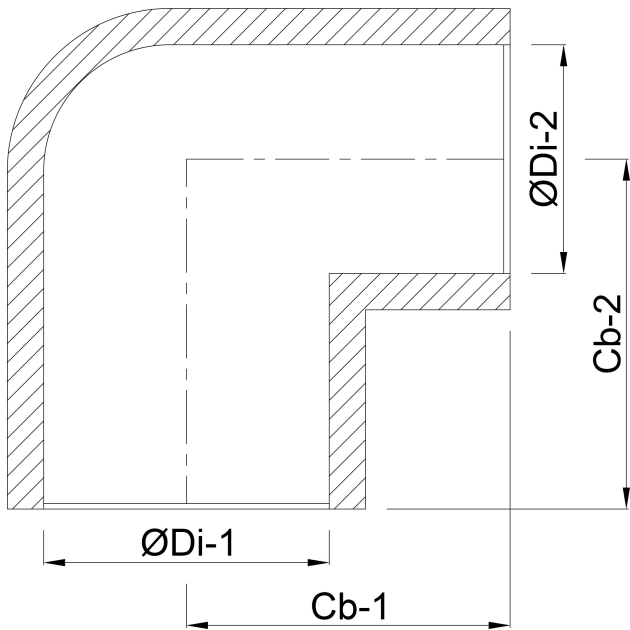

Knie 90° met zijuitlaat PVC-U
63 mm lijmmof 16bar 1/2" grijs
(0111868)

TECHNISCHE SPECIFICATIES

Kleur grijs

Materiaal PVC-U

Verbinding lijmmof

Aftakking 1/2 "

Werkdruk 16 bar

Maat 63 mm

AFMETINGEN

Cb-1 68.1 mm

Cb-2 68.1 mm

ØDi-1 63 mm

ØDi-2 63 mm

β 90 °

Gegeneerd op datum: 23-05-2026

<http://www.bosta.com>