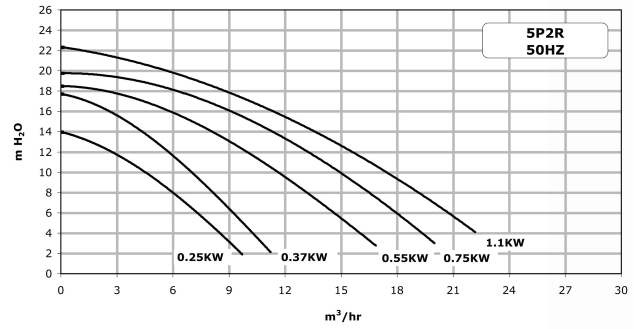

Sta-Rite Zwembadpomp 1 1/2"
binnendraad 230VAC zwart
type P-STR-071 0,75pk
(7032327)

TECHNISCHE SPECIFICATIES

Kleur zwart

Verbinding binnendraad

Breedte 288 mm

Hoogte 366 mm

Herz 50 Hz

IP waarde IPX5

Afmeting verpakking L/B/H 640 x 320 x 360 mm

Type P-STR-071

Capaciteit 12 m³/h

Vermogen 0,75 PK

Maat 1 1/2"

Lengte 514 mm

Spanning 230VAC

Gewicht 14.1 kg

Vermogen 0.55 kW

BEP Capaciteit 13

BEP Opvoerhoogte 9

PRODUCTINFORMATIE

De Sta-Rite P-STR pompen bestaan uit glasvezelversterkt materiaal. Dit uiterst licht maar ontzettend sterk thermoplastisch materiaal is ontworpen om een veel hogere druk te weerstaan. De P-STR serie is geschikt voor water met een zoutgehalte tot 0,4% (4 gram per liter). De P-STR heeft een speciale motoras en alle inwendige onderdelen zijn gemaakt van hoogwaardig roestvrij staal of thermoplastisch materiaal.