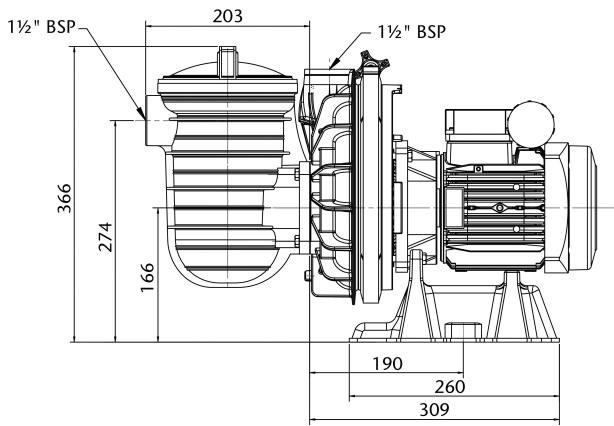

Sta-Rite Zwembadpomp 1 1/2"
binnendraad 230VAC zwart
type P-STR-071 0,75pk
(7032327)

TECHNISCHE SPECIFICATIES

Kleur zwart

Verbinding binnendraad

Breedte 288 mm

Hoogte 366 mm

Herz 50 Hz

IP waarde IPX5

Afmeting verpakking L/B/H 640 x 320 x 360 mm

Type P-STR-071

Capaciteit 12 m³/h

Vermogen 0,75 PK

Maat 1 1/2"

Lengte 514 mm

Spanning 230VAC

Gewicht 14.1 kg

Vermogen 0.55 kW

BEP Capaciteit 13

BEP Opvoerhoogte 9

PRODUCTINFORMATIE

De Sta-Rite P-STR pompen bestaan uit glasvezelversterkt materiaal. Dit uiterst licht maar ontzettend sterk thermoplastisch materiaal is ontworpen om een veel hogere druk te weerstaan. De P-STR serie is geschikt voor water met een zoutgehalte tot 0,4% (4 gram per liter). De P-STR heeft een speciale motoras en alle inwendige onderdelen zijn gemaakt van hoogwaardig roestvrij staal of thermoplastisch materiaal.