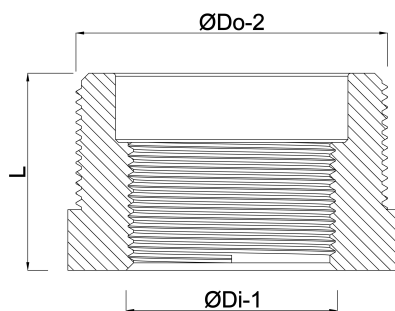

**Profec Nr. 241 Verloopring RVS
316 3" x 2 1/2" buitendraad x
binnendraad 16bar (0080107)**

TECHNISCHE SPECIFICATIES

Materiaal	RVS 316
Verbinding	buitendraad x binnendraad
Fitting nr.	Nr. 241
Werkdruk	16 bar
Max. temp.	100 °C
Maat	3" x 2 1/2"

AFMETINGEN

F-1	30 mm
K-1	37.5 mm
L	37.5 mm
ØDi-1	2 1/2 "
ØDo-1	3 "

Gegenerereerd op datum: 13-03-2026

<http://www.bosta.com>