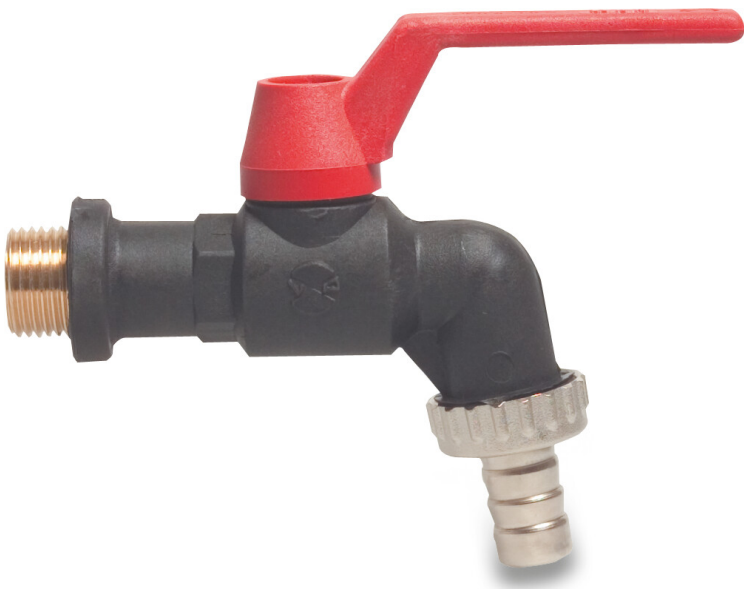

**VIR Kogelkraan met  
slangwartel PP 1" x 25 mm  
buitendraad x slangtule 16bar  
type 210 P1 (7031612)**

# TECHNISCHE SPECIFICATIES

Type 210

Materiaal PP

Verbinding buitendraad x slangtule

Werkdruk 16 bar

Maat 1" x 25 mm

Label P1

**Gegenerereerd op datum: 25-05-2026**