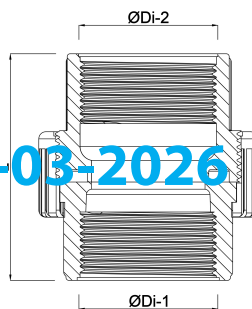

Profec Koppeling PVC-U 1/2" binnendraad 10bar grijs (0100111)

TECHNISCHE SPECIFICATIES

Kleur	grijs
Materiaal	PVC-U
Verbinding	binnendraad
Werkdruk	10 bar
Maat	1/2"

AFMETINGEN

Do-n	40 mm
Hi-1	20 mm
L	47 mm
Lb	27 mm
ØDi-1	1/2 "
ØDi-2	1/2 "