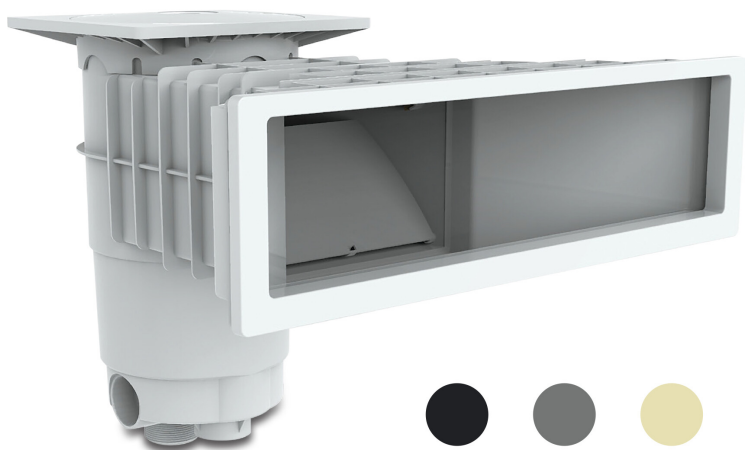

# Weltico Skimmer ABS 1 1/2" x 2" binnendraad antraciet type A500 Design (7039319)

weltico

# TECHNISCHE SPECIFICATIES

Type	A500 Design
Materiaal	ABS/RVS
Geschikt voor	liner- en betonbaden
Verbinding	binnendraad
Kleur	antraciet
Maat	1 1/2" x 2"

# AFMETINGEN

A	583 mm
B	443 mm
C	542 mm
D	157.5 mm
E	266 mm
F	317 mm
G	494.7 mm
H	118.7 mm