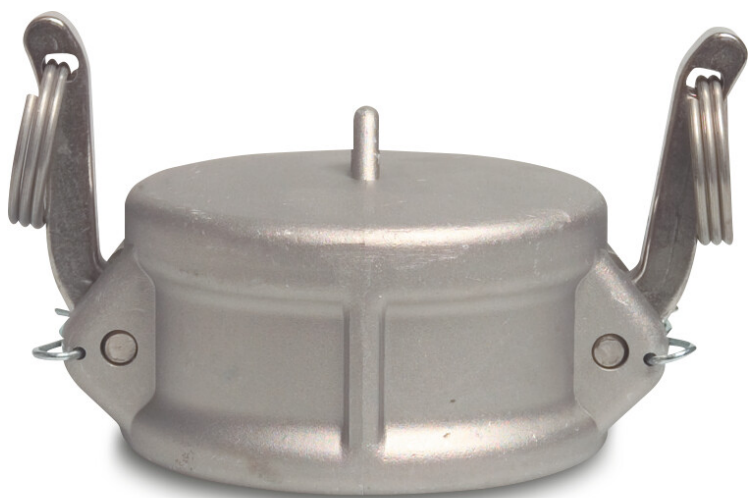

# Blindkoppeling aluminium 3" M-deel Camlock 7,5bar type Camlock DC (0431463)

# TECHNISCHE SPECIFICATIES

Type	Camlock DC
Materiaal	aluminium
Verbinding	M-deel Camlock
Maat	3"
Lengte	77,5 mm
Buiten ø	109,36 mm
Werkdruk	7,5 bar

**Gegenererd op datum: 23-05-2026**

<http://www.bosta.com>