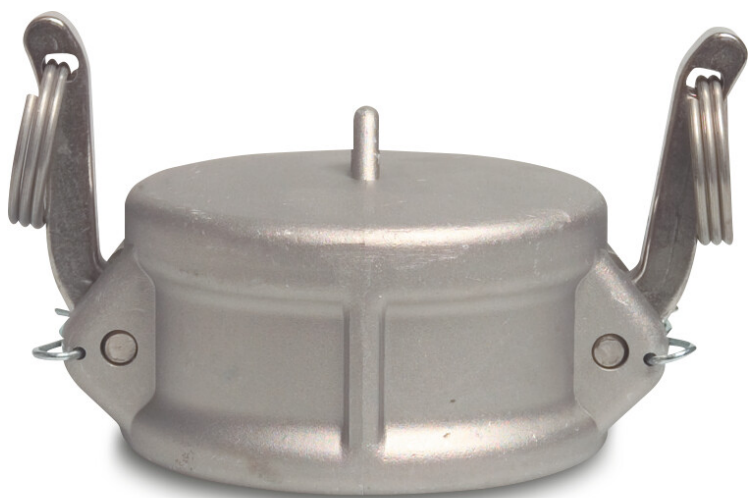

Blindkoppeling aluminium 3" M-deel Camlock 7,5bar type Camlock DC (0431463)

TECHNISCHE SPECIFICATIES

Type	Camlock DC
Materiaal	aluminium
Verbinding	M-deel Camlock
Maat	3"
Lengte	77,5 mm
Buiten ø	109,36 mm
Werkdruk	7,5 bar