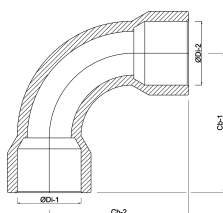

**Profec Bocht 90° PVC-U 280
mm lijmmof 10bar grijs type
handgevormd (0100021)**

TECHNISCHE SPECIFICATIES

Kleur	grijs
Type	handgevormd
Materiaal	PVC-U
Verbinding	lijmmof
Maat	280 mm
Werkdruk	10 bar

AFMETINGEN

Cb-1	648 mm
Cb-2	648 mm
Gietvorm	handgevormd
ØDi-1	280 mm
ØDi-2	280 mm
β	90 °

Gegenerereerd op datum: 13-03-2026

<http://www.bosta.com>