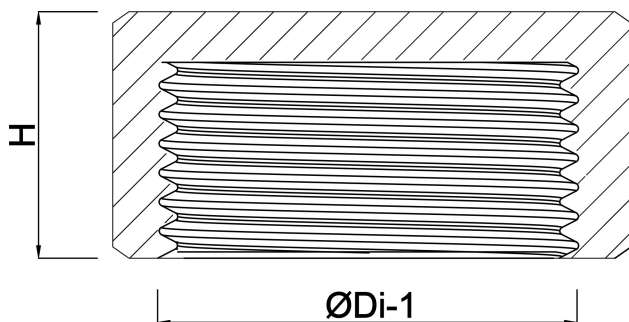

Profec Nr. 300 Dop RVS 316 2"
binnendraad 16bar type
achthoek (0080708)

TECHNISCHE SPECIFICATIES

| | |
|-------------|-------------|
| Materiaal | RVS 316 |
| Verbinding | binnendraad |
| Fitting nr. | Nr. 300 |
| Werkdruk | 16 bar |
| Max. temp. | 100 °C |
| Type | achthoek |
| Maat | 2" |

AFMETINGEN

| | |
|-------|---------|
| H | 29.5 mm |
| K-1 | 64.3 mm |
| ØDi-1 | 2" |

Gegenerereerd op datum: 22-05-2026

<http://www.bosta.com>