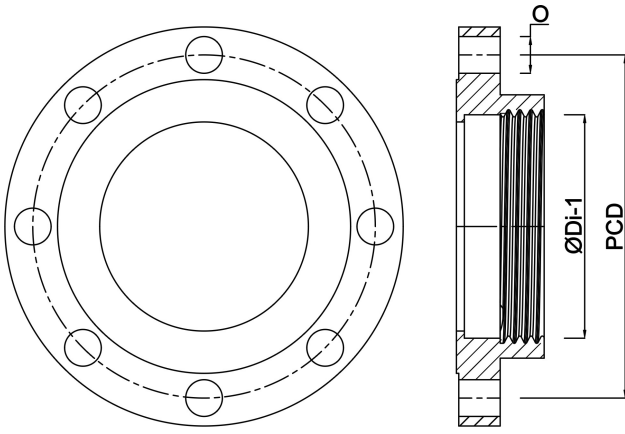

Profec Flens PVC-U DN25 x 1"
DIN flens x binnendraad 16bar
DN25 grijs PN10/16 (0111162)

TECHNISCHE SPECIFICATIES

Kleur	grijs
Materiaal	PVC-U
Verbinding	DIN flens x binnendraad
Flens	PN10/16
Werkdruk	16 bar
Maat	DN25 x 1"
DN	25
Buiten ø	115 mm
Gewicht	0.142 kg
Dikte	14 mm
Boorgat	14 mm
Gaten	4

AFMETINGEN

O	14 mm
PCD	85 mm
ØDi-1	1 "

Gegeneerd op datum: 23-05-2026

<http://www.bosta.com>