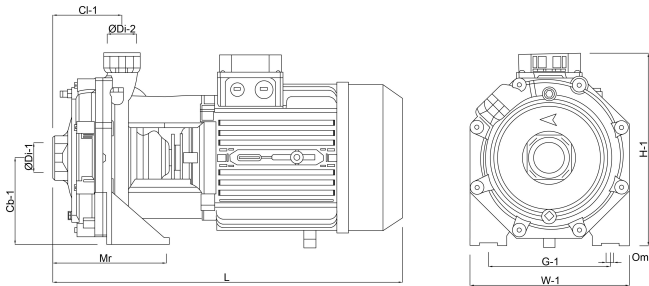

# TECHNISCHE SPECIFICATIES

Kleur blauw

Materiaal gietijzer

Materiaal waaier 1 messing

Verbinding binnendraad

Seal type A

Lengte 300 mm

Spanning 230/400VAC

Min. omgevingstemperatuur 5 °C

Rendement	46 %
Type	KM 86/1
Vermogen	0,8 PK
MWK	26,5 m
Maat	1"
Gewicht	13.5 kg
Vermogen	0.59 kW
BEP Opvoerhoogte	25
Afmeting verpakking L/B/H	325 x 200 x 265 mm

## AFMETINGEN

Cb-1	97 mm
Cl-1	46.5 mm
G-1	140 mm
H	234 mm
H-1	234 mm
L	300 mm
Mr	110 mm
O	9 mm

W-1 180 mm

W-2 185 mm

ØDi-1 1 "

ØDi-2 1 "