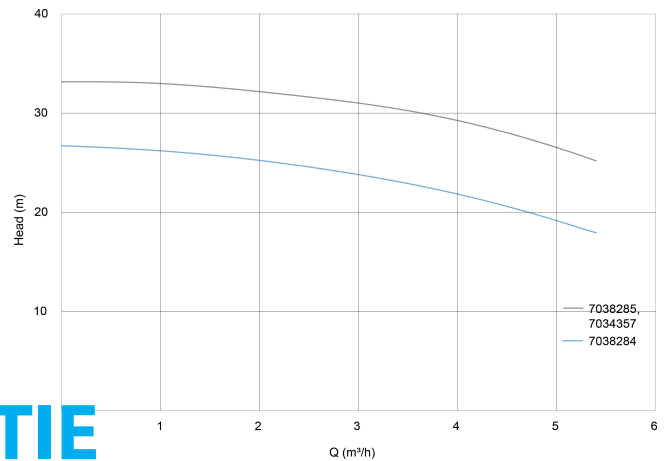

Min. omgevingstemperatuur 5 °C

Rendement	46 %
Type	KM 86/1
Vermogen	0,8 PK
MWK	26,5 m
Maat	1"
Gewicht	13.5 kg
Vermogen	0.59 kW
BEP Opvoerhoogte	25
Afmeting verpakking L/B/H	325 x 200 x 265 mm

## AFMETINGEN

Cb-1	97 mm
Cl-1	46.5 mm
G-1	140 mm
H	234 mm
H-1	234 mm
L	300 mm
Mr	110 mm
O	9 mm

W-1 180 mm

W-2 185 mm

ØDi-1 1 "

ØDi-2 1 "