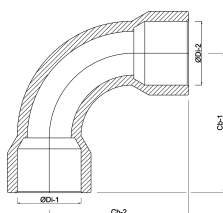

**Profec Bocht 90° PVC-U 32 mm
lijmmof 16bar grijs type
handgevormd (0110201)**

TECHNISCHE SPECIFICATIES

Kleur	grijs
Type	handgevormd
Materiaal	PVC-U
Verbinding	lijmmof
Werkdruk	16 bar
Maat	32 mm

AFMETINGEN

Cb-1	87 mm
Cb-2	87 mm
Gietvorm	handgevormd
ØDi-1	32 mm
ØDi-2	32 mm
β	90 °

Gegenerereerd op datum: 13-03-2026

<http://www.bosta.com>