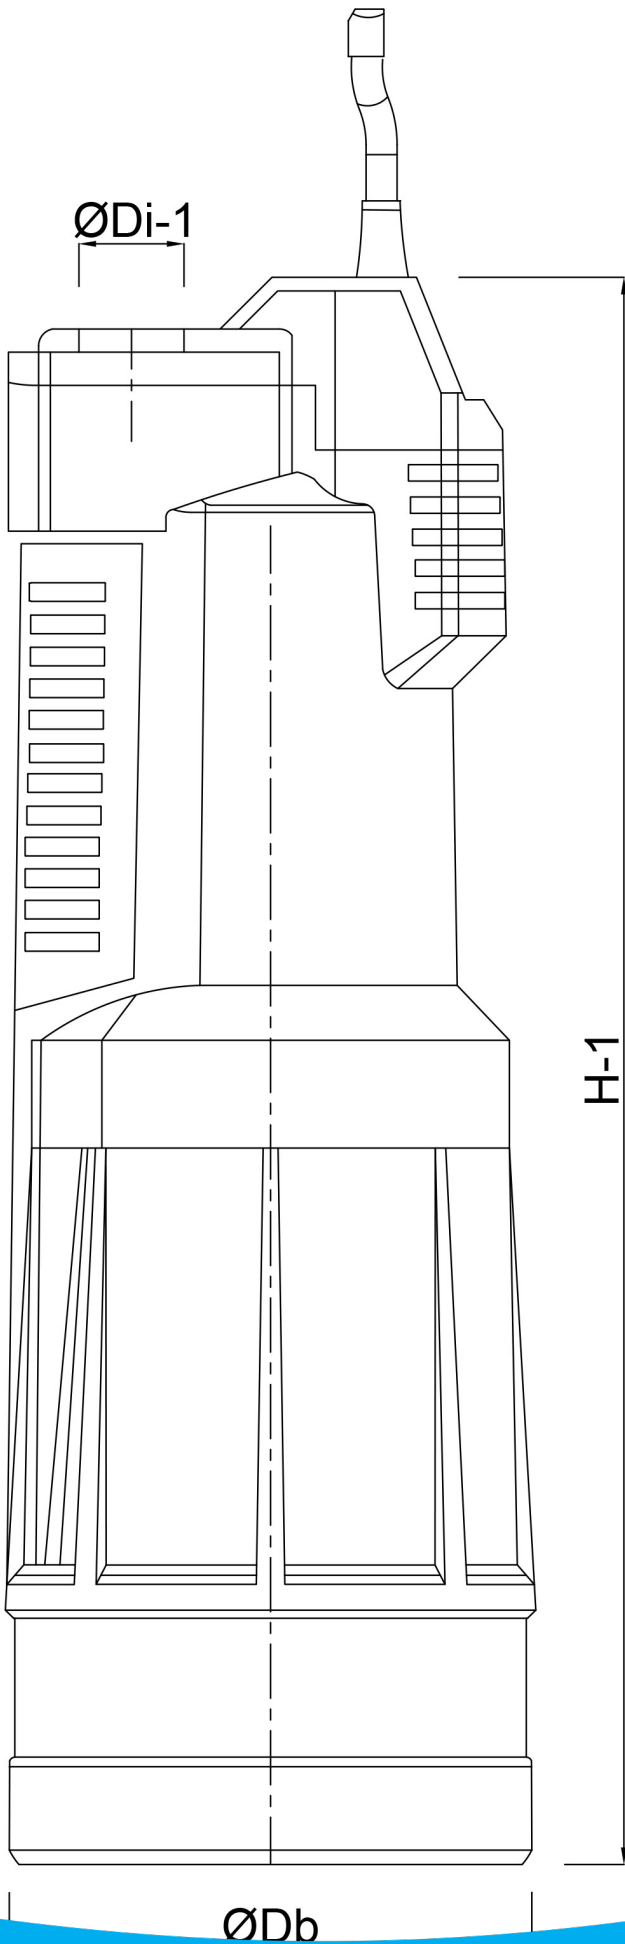

**DAB Dompelpomp  
technopolymer 1"  
binnendraad 4,2A 230VAC  
zwart/groen type Divertron X  
900 (7042269)**

# TECHNISCHE SPECIFICATIES

|                    |                       |
|--------------------|-----------------------|
| Kleur              | zwart/groen           |
| Materiaal          | technopolymer         |
| Pomphuis           | technopolymer         |
| Materiaal waaier 1 | technopolymer         |
| Verbinding         | binnendraad           |
| Spanning           | 230VAC                |
| Temperatuurbereik  | 0°C - 40°C            |
| Pers               | 1 "                   |
| Type               | Divertron X 900       |
| Vermogen           | 0,75 PK               |
| MWK                | 44,5 m                |
| Maat               | 1"                    |
| Vermogen           | 0.56 kW               |
| Ampère             | 4,2 A                 |
| Max capaciteit     | 4.8 m <sup>3</sup> /h |

# AFMETINGEN

Db 160 mm

H-1 536 mm

ØDi-1 1 "