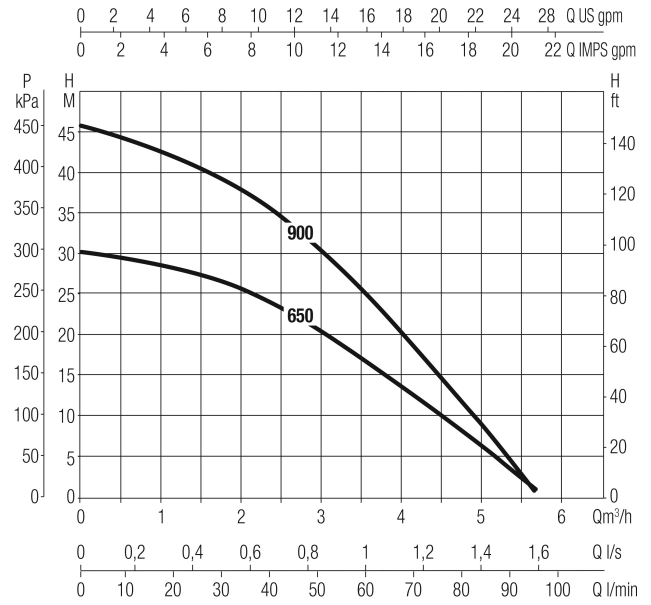

**DAB Dompelpomp  
technopolymer 1"  
binnendraad 4,2A 230VAC  
zwart/groen type Divertron X  
900 (7042269)**

# TECHNISCHE SPECIFICATIES

|                    |                       |
|--------------------|-----------------------|
| Kleur              | zwart/groen           |
| Materiaal          | technopolymer         |
| Pomphuis           | technopolymer         |
| Materiaal waaier 1 | technopolymer         |
| Verbinding         | binnendraad           |
| Spanning           | 230VAC                |
| Temperatuurbereik  | 0°C - 40°C            |
| Pers               | 1 "                   |
| Type               | Divertron X 900       |
| Vermogen           | 0,75 PK               |
| MWK                | 44,5 m                |
| Maat               | 1"                    |
| Vermogen           | 0.56 kW               |
| Ampère             | 4,2 A                 |
| Max capaciteit     | 4.8 m <sup>3</sup> /h |

# AFMETINGEN

Db 160 mm

H-1 536 mm

ØDi-1 1 "