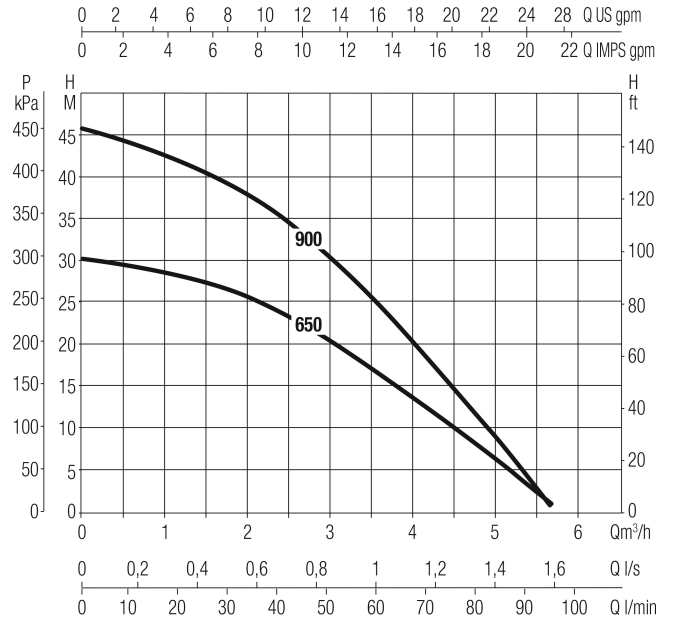

**DAB Dompelpomp
technopolymer 1"
binnendraad 4,2A 230VAC
zwart/groen type Divertron X
900 (7042269)**

TECHNISCHE SPECIFICATIES

Kleur	zwart/groen
Materiaal	technopolymer
Pomphuis	technopolymer
Materiaal waaier 1	technopolymer
Verbinding	binnendraad
Spanning	230VAC
Temperatuurbereik	0°C - 40°C
Pers	1 "
Type	Divertron X 900
Vermogen	0,75 PK
Maat	1"
Vermogen	0.56 kW
MWK	44,5
Ampère	4,2 A
Max capaciteit	4.8 m ³ /h

AFMETINGEN

Db 160 mm

H-1 536 mm

ØDi-1 1 "

PRODUCTINFORMATIE

Ingebouwde elektronische kaart, drukschakelaar en flowsensor. Voorzien van droogloopbeveiliging. Ingebouwde terugslagklep. Installatie aanbevolen met hulptank. Met 15 meter kabel