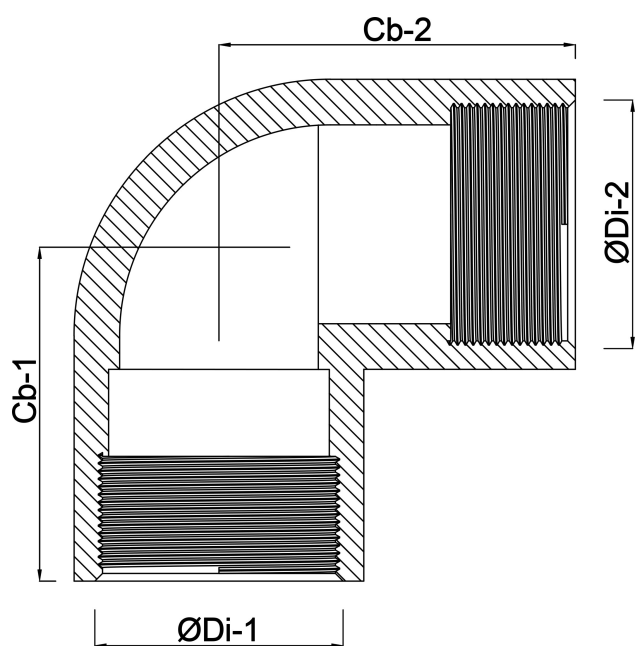

# Profec Nr. 2 Bocht 90° messing 2" binnendraad 40bar (0710283)

# TECHNISCHE SPECIFICATIES

Materiaal                      messing

Verbinding                    binnendraad

Fitting nr.                     Nr. 2

Werkdruk                     40 bar

Maat                            2"

# AFMETINGEN

Cb-1                            131 mm

Cb-2                            131 mm

ØDi-1                          2 "

ØDi-2                          2 "

β                                90 °

**Gegeneerd op datum: 24-05-2026**