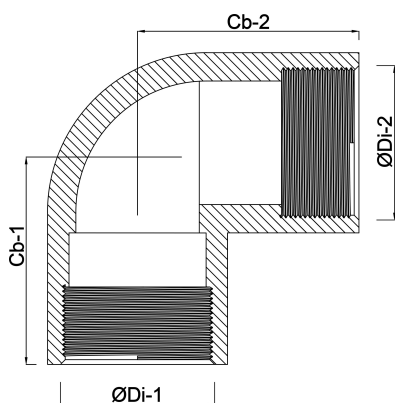

# TECHNISCHE SPECIFICATIES

Materiaal                      messing

Verbinding                    binnendraad

Fitting nr.                     Nr. 2

Werkdruk                     40 bar

Maat                            2"

# AFMETINGEN

Cb-1                            131 mm

Cb-2                            131 mm

ØDi-1                         2 "

ØDi-2                         2 "

β                                90 °

**Gegenerereerd op datum: 13-03-2026**