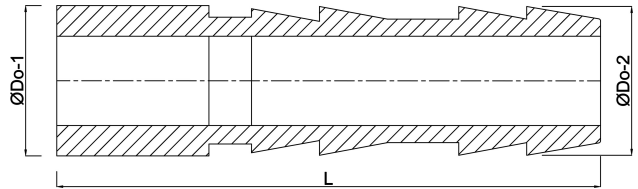

Profec Slangtule PVC-U 20 mm spie x slangtule 10bar grijs (0111002)

TECHNISCHE SPECIFICATIES

Kleur	grijs
Materiaal	PVC-U
Verbinding	spie x slangtule
Werkdruk	10 bar
Maat	20 mm

AFMETINGEN

L	38 mm
L	86 mm
Lb	86 mm
P-1	16.5 mm
ØDi-1	14 mm
ØDi-2	14 mm
ØDo-1	20 mm
ØDo-2	20 mm