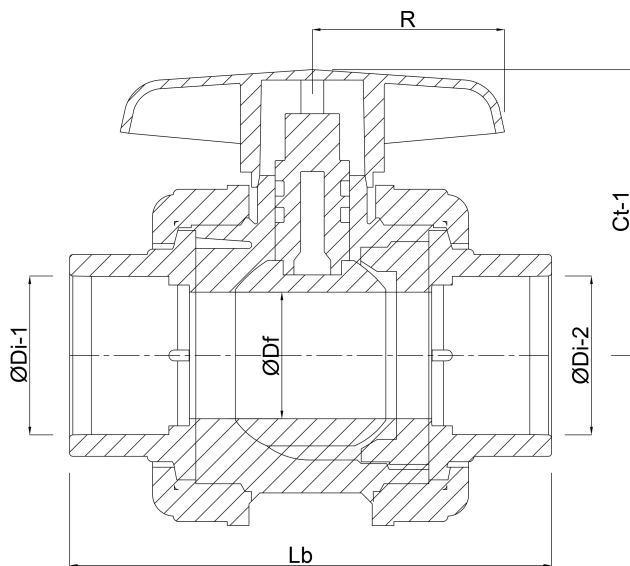

Materiaal hendel PVC-U

Constructie huis 3-delig

Materiaal huis PVC-U

Materiaal afdichting PE/EPDM

Verbinding lijmof

Temperatuurbereik 0°C - 60°C

Werkdruk 16 bar

Maat 75 mm

AFMETINGEN

Ct-1 126 mm

Lb 260 mm

R 111 mm

$\varnothing D_f$ 65 mm

$\varnothing D_{i-1}$ 75 mm

$\varnothing D_{i-2}$ 75 mm

Gegenerereerd op datum: 23-05-2026