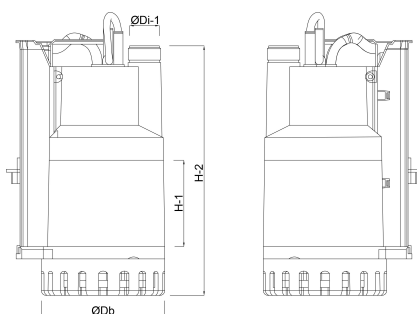

Vermogen 0.21 kW

Ampère 1,5 A

Max capaciteit 7.5 m<sup>3</sup>/h

BEP Capaciteit 8.04

BEP Opvoerhoogte 3.83

PORlh 4.83

PORhh 3.15

PORlq 5.628

## AFMETINGEN

Db 160 mm

H-1 75.9 mm

H-2 295.3 mm

ØDi-1 1 "

# PRODUCTINFORMATIE

Installatie: verticaal, in vaste of verplaatsbare opstelling. Max. dompeldiepte: 7 meter. De pomp kan worden gebruikt voor vloeistoffen die vaste deeltjes tot 10 mm doorsnee bevatten en is voorzien van een vlotterchakelaar met arm. Pompt af tot 3 mm. Filter is verwijderbaar. Droog gebruik van max. 1 minuut.