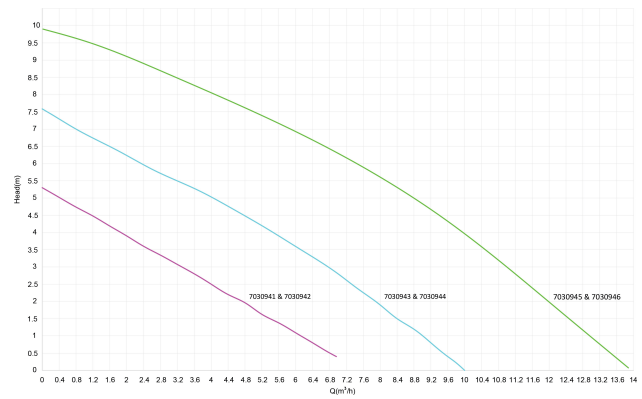

DAB Dompelpomp versterkt kunststof 1" buitendraad 1,5A 230VAC groen type Nova UP 300 M-A met vlotter (7030943)

TECHNISCHE SPECIFICATIES

Kleur	groen
Materiaal	versterkt kunststof
Pomphuis	technopolymer
Materiaal waaier 1	technopolymer
Verbinding	buitendraad
Spanning	230VAC
Max. temperatuur	35 °C
Min. mediumtemperatuur (continu)	0 °C
Pers	1 "
Max. omgevingstemperatuur	40 °C
Min. omgevingstemperatuur	0 °C
Type	Nova UP 300 M-A
Vermogen	0,3 PK
MWK	7,6 m
Maat	1"
Vlotter	meegeleverd

Vermogen	0.21 kW
----------	---------

Ampère	1,5 A
--------	-------

Max capaciteit	7.5 m ³ /h
----------------	-----------------------

BEP Capaciteit	8.04
----------------	------

BEP Opvoerhoogte	3.83
------------------	------

PORlh	4.83
-------	------

PORhh	3.15
-------	------

PORlq	5.628
-------	-------

PORhq	9.648
-------	-------

AFMETINGEN

Db	160 mm
----	--------

H-1	75.9 mm
-----	---------

H-2	295.3 mm
-----	----------

ØDi-1	1 "
-------	-----

PRODUCTINFORMATIE

Installatie: verticaal, in vaste of verplaatsbare opstelling. Max. dompeldiepte: 7 meter. De pomp kan worden gebruikt voor vloeistoffen die vaste deeltjes tot 10 mm doorsnee bevatten en is voorzien van een vlotterchakelaar met arm. Pompt af tot 3 mm. Filter is verwijderbaar. Droog gebruik van max. 1 minuut.