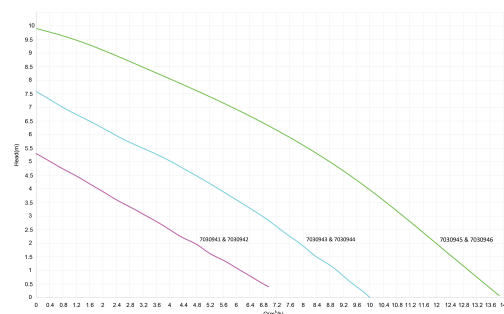

# TECHNISCHE SPECIFICATIES

Kleur	groen
Materiaal	versterkt kunststof
Pomphuis	technopolymer
Materiaal waaier 1	technopolymer
Verbinding	buitendraad
Spanning	230VAC
Max. temperatuur	35 °C
Min. mediumtemperatuur (continu)	0 °C
Pers	1 "
Max. omgevingstemperatuur	40 °C
Min. omgevingstemperatuur	0 °C
Type	Nova UP 300 M-A
Vermogen	0,3 PK
MWK	7,6 m
Maat	1"
Vlotter	meegeleverd

Vermogen 0.21 kW

Ampère 1,5 A

Max capaciteit 7.5 m<sup>3</sup>/h

BEP Capaciteit 8.04

BEP Opvoerhoogte 3.83

PORlh 4.83

PORhh 3.15

PORlq 5.628

## AFMETINGEN

Db 160 mm

H-1 75.9 mm

H-2 295.3 mm

ØDi-1 1 "

# PRODUCTINFORMATIE

Installatie: verticaal, in vaste of verplaatsbare opstelling. Max. dompeldiepte: 7 meter. De pomp kan worden gebruikt voor vloeistoffen die vaste deeltjes tot 10 mm doorsnee bevatten en is voorzien van een vlotterchakelaar met arm. Pompt af tot 3 mm. Filter is verwijderbaar. Droog gebruik van max. 1 minuut.