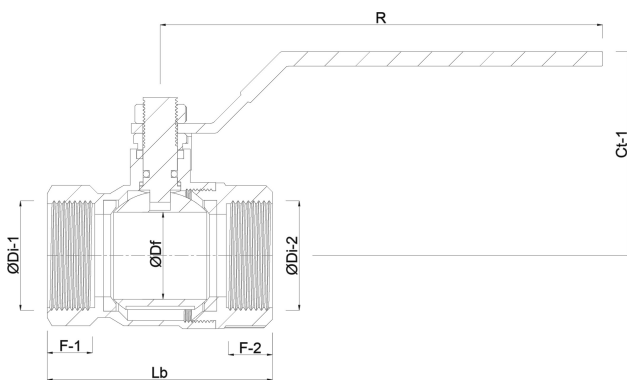

Profec Kogelkraan brons 2" binnendraad 16bar type 160 (0400281)

TECHNISCHE SPECIFICATIES

Type	160
Materiaal	brons
Bediening	hendel
Kleur hendel	blauw
Materiaal hendel	staal
Materiaal kogel	messing hard verchroomd
Materiaal huis	brons
Materiaal afdichting	PTFE
Verbinding	binnendraad
Max. temperatuur	150 °C
Werkdruk	16 bar
Maat	2"

AFMETINGEN

Ct-1	95 mm
F-1	21 mm
F-2	21 mm

Lb 96,8 mm

R 150 mm

ØDf 50 mm

ØDi-1 2 "

ØDi-2 2 "

Gegenererd op datum: 23-05-2026