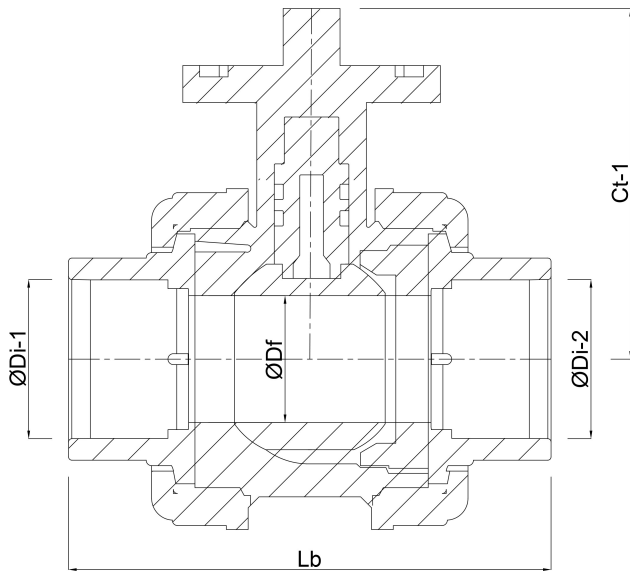

VDL Kogelkraan PVC-U 32 mm lijmmof 16bar grijs type ISO- TOP (7018373)

VDL Van de Lande

TECHNISCHE SPECIFICATIES

Kleur	grijs
Type	ISO-TOP
Materiaal	PVC-U
Materiaal afdichting	EPDM
Verbinding	lijmmof
Temperatuurbereik	0°C - 60°C
Werkdruk	16 bar
Maat	32 mm

AFMETINGEN

Ct-1	71.5 mm
Lb	108 mm
ØDf	25 mm
ØDi-1	32 mm
ØDi-2	32 mm

Gegenereerd op datum: 25-05-2026

<http://www.bosta.com>