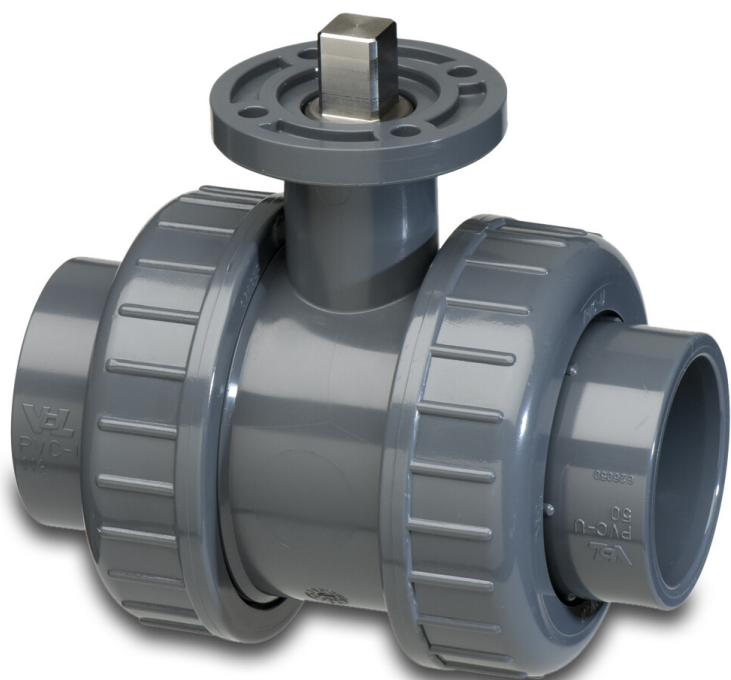

VDL Kogelkraan PVC-U 32 mm lijmmof 16bar grijs type ISO- TOP (7018373)

VDL Van de Lande

TECHNISCHE SPECIFICATIES

Kleur	grijs
Type	ISO-TOP
Materiaal	PVC-U
Materiaal afdichting	EPDM
Verbinding	lijmmof
Temperatuurbereik	0°C - 60°C
Werkdruk	16 bar
Maat	32 mm

AFMETINGEN

Ct-1	71.5 mm
Lb	108 mm
ØDf	25 mm
ØDi-1	32 mm
ØDi-2	32 mm

Gegenereerd op datum: 25-05-2026

<http://www.bosta.com>