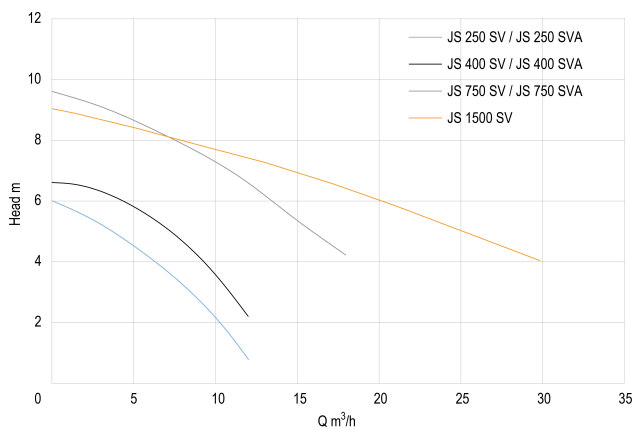

Vermogen 0.25 kW

Ampère 1,9 A

Max capaciteit 12 m<sup>3</sup>/h

Pers 1 1/2 "

## AFMETINGEN

H-1 420 mm

L 260 mm

W-1 160 mm