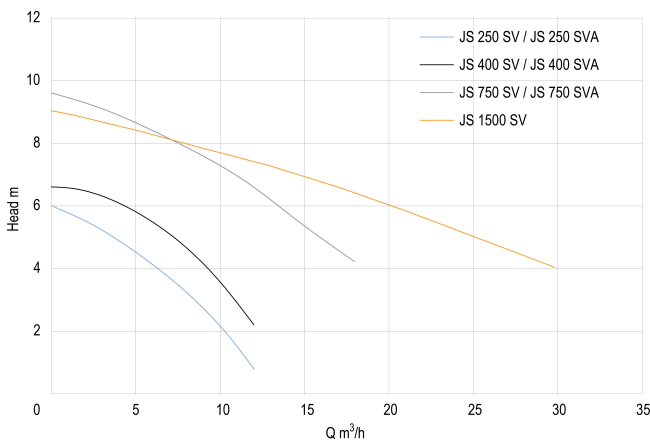

Maat 1 1/2"

Type Vortex

Vlotter meegeleverd

Vermogen 0.25 kW

Ampère 1,9 A

Max capaciteit 12 m³/h

Pers 1 1/2 "

AFMETINGEN

H-1 420 mm

L 260 mm

W-1 160 mm

PRODUCTINFORMATIE

Met teruggetrokken waaier (Vortex).

Gegeneerd op datum: 08-05-2026

<http://www.bosta.com>