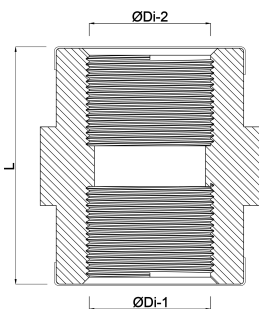

Profec Nr. 270 Sok messing 3/4" binnendraad 30bar (0710370)

TECHNISCHE SPECIFICATIES

Materiaal messing

Verbinding binnendraad

Fitting nr. Nr. 270

Maat 3/4"

Max. temperatuur 120 °C

Werkdruk 30 bar

Max. temp. 120 °C

AFMETINGEN

F-1 30 mm

L 30 mm

ØDi-1 3/4 "

ØDi-2 3/4 "

Gegenerereerd op datum: 13-03-2026

<http://www.bosta.com>