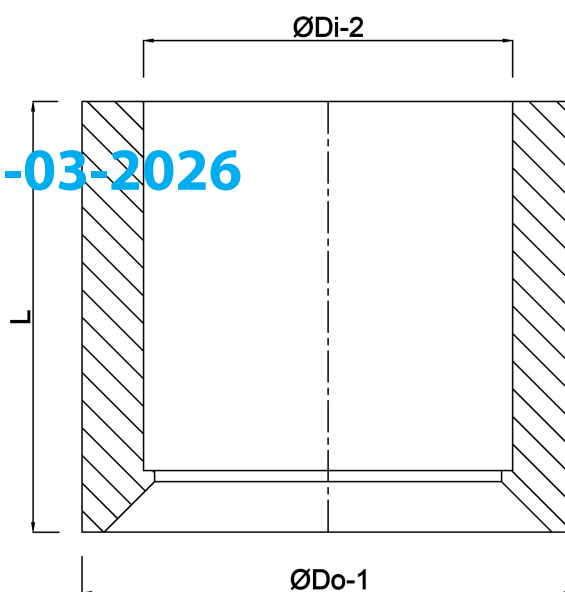

**Profec Inlijmring PVC-U 32 mm
x 25 mm lijmspie x lijmmof
16bar grijs (0110736)**

TECHNISCHE SPECIFICATIES

Kleur	grijs
Materiaal	PVC-U
Verbinding	lijmspie x lijmmof
Werkdruk	16 bar
Maat	32 mm x 25 mm

AFMETINGEN

L	22 mm
ØDi-2	25 mm
ØDo-1	32 mm

Gegenerereerd op datum: 13-03-2026

<http://www.bosta.com>